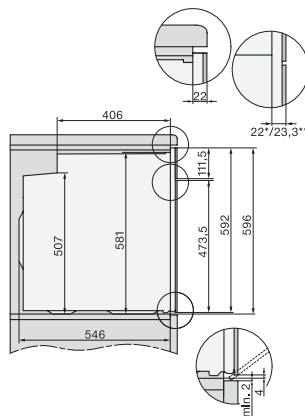

H 2455 I ACTIVE

Herd

im modernen Design mit PerfectClean zur Kombination mit Induktionskochfeldern.

EAN: 4002516728443 / Materialnummer: 12401370 / Alte Materialnummer: 22245512D

Temperaturen max. in °C	280
Nischenbreite min. in mm	560
Nischenbreite max. in mm	568
Nischenhöhe min. in mm	600
Nischenhöhe max. in mm	600
Nischtiefe in mm	550
Gerätebreite in mm	595
Gerätehöhe in mm	596
Gerätetiefe in mm	568
Gewicht in kg	47,0
Gesamtanschlusswert in kW	11,00
Spannung in V	220-240
Frequenz in Hz	50
Absicherung in A	16
Phasenanzahl	3
Leuchtmittel tauschen	Kunde
Mitgeliefertes Zubehör	
Universalblech mit PerfectClean	1
Back- und Bratrost	1
Herausnehmbare Aufnahmegitter (Paar)	1

H 2455 | ACTIVE

Herd

im modernen Design mit PerfectClean zur Kombination mit Induktionskochfeldern.

Installation H7000 XL, Skizze

1) Netzanschlussleitung, L=1500 mm, 2) In diesem Bereich kein Anschluss, 3) Lüftungsausschnitt min. 150 cm²

Seitenansicht H7000 XL, Skizze

22 mm – Glas, 23,3 mm – Edelstahl

Einbau H7000 XL, Skizze

H226x-1B/BP/E/EP//IP, H2x6xB/BP, H7x6xB/BP/BPX, Skizze

Wenn der Backofen unter einem Kochfeld eingebaut werden soll, beachten Sie die Hinweise zum Einbau des Kochfeldes sowie die Einbauhöhe des Kochfeldes.

Seitenansicht H7000 XL Unterbau, Skizze

22 mm – Glas, 23,3 mm – Edelstahl

H2465B, H2465BP, H2466B, H2466BP, H2467B, H2467BP, H2468B, H2468BP – Skizze, Griffe

EU, 1) 399,6 mm, 2) 360 mm, 3) 45 mm, 4) 31,8 mm, 5) 32,5 mm, , EX, 1) 399,6 mm, 2) 360 mm, 3) 45 mm, 4) 31,8 mm, 5) 32,5 mm