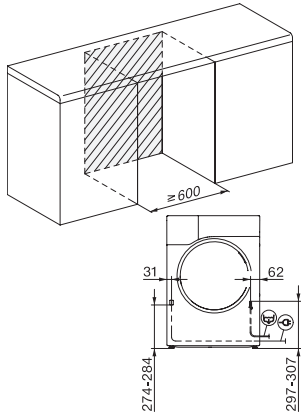

TSC663WP 125 Edition

T1 Wärmepumpentrockner:

Mit A+++ und DryCare 40 für effizientes und schonendes Trocknen.

T1 Skizze, 5 Grad Blende, Maße in mm