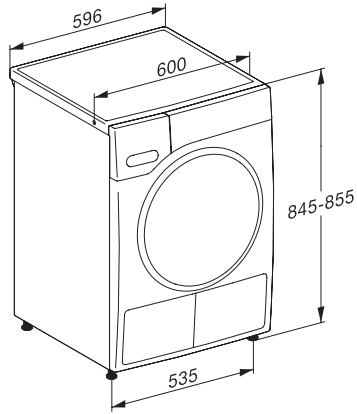

## Technische Daten

Abmessungen in mm (Breite)	596
Abmessungen in mm (Höhe)	850
Abmessungen in mm (Tiefe)	655
Gerätetiefe bei geöffneter Tür in mm	1077
Gewicht in kg	56
Gesamtanschlusswert in kW	1,10
Spannung in V	220-240
Absicherung in A	10
Frequenz in HZ	50
Länge der elektrischen Zuleitung in m	2,0
Hermetisch geschlossen	•
Kältemittelart	R290
Kältemittelmenge in kg	0,14
Treibhauspotential Kältemittel in CO <sub>2</sub> e	3
Treibhauspotential Gerät in CO <sub>2</sub> e	0,42
Leuchtmittel tauschen	Kundendienst

T1 Skizze, 5 Grad Blende, Maße in mm

T1 Skizze, 5 Grad Blende, mit Sichtfenster, Maße in mm

T1 Skizze, 5 Grad Blende, ohne Sichtfenster, Maße in mm