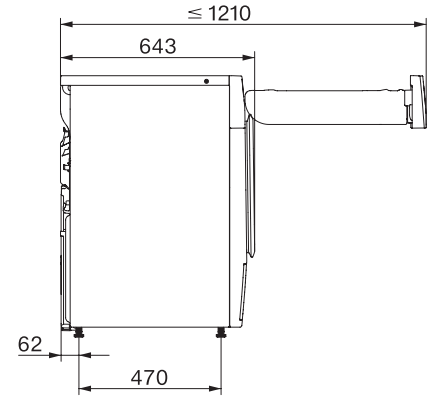

## Technische Daten

Abmessungen in mm (Breite)	596
Abmessungen in mm (Höhe)	850
Abmessungen in mm (Tiefe)	655
Gerätetiefe bei geöffneter Tür in mm	1077
Gewicht in kg	56
Gesamtanschlusswert in kW	1,10
Spannung in V	220-240
Absicherung in A	10
Frequenz in HZ	50
Länge der elektrischen Zuleitung in m	2,0
Hermetisch geschlossen	•
Kältemittelart	R290
Kältemittelmenge in kg	0,14
Treibhauspotential Kältemittel in CO <sub>2</sub> e	3
Treibhauspotential Gerät in CO <sub>2</sub> e	0,42
Leuchtmittel tauschen	Kundendienst

T1 Skizze, 5 Grad Blende, Maße in mm

T1 Skizze, 5 Grad Blende, mit Sichtfenster, Maße in mm

T1 Skizze, 5 Grad Blende, ohne Sichtfenster, Maße in mm