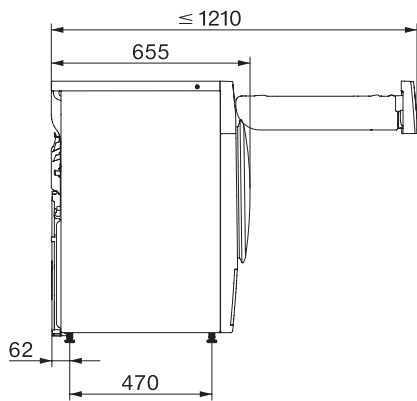

## Technische Daten

Abmessungen in mm (Breite)	596
Abmessungen in mm (Höhe)	850
Abmessungen in mm (Tiefe)	655
Gerätetiefe bei geöffneter Tür in mm	1077
Gewicht in kg	56
Gesamtanschlusswert in kW	1,10
Spannung in V	220-240
Absicherung in A	10
Frequenz in HZ	50
Länge der elektrischen Zuleitung in m	2,0
Hermetisch geschlossen	•
Kältemittelart	R290
Kältemittelmenge in kg	0,14
Treibhauspotential Kältemittel in CO <sub>2</sub> e	3
Treibhauspotential Gerät in CO <sub>2</sub> e	0,42
Leuchtmittel tauschen	Kundendienst

T1 Skizze, 5 Grad Blende, Maße in mm

T1 Skizze, 5 Grad Blende, mit Sichtfenster, Maße in mm

T1 Skizze, 5 Grad Blende, ohne Sichtfenster, Maße in mm