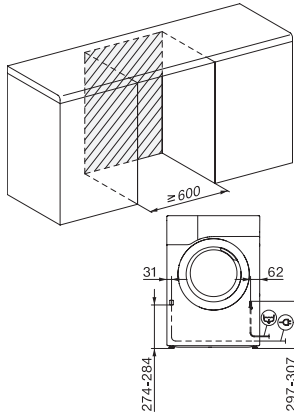

TEL695WP 125 Gala Edition

T1 Wärmepumpentrockner:

9 kg | ComfortSensor | SteamCare | SilenceDrum | DryCare 40

EAN: 4002516748786 / Materialnummer: 12397260 / Alte Materialnummer: 12EL6952D

Absicherung in A	10
Frequenz in HZ	50
Länge der elektrischen Zuleitung in m	2,0
Hermetisch geschlossen	•
Kältemittelart	R290
Kältemittelmenge in kg	0,14
Treibhauspotential Kältemittel in CO <sub>2</sub> e	3
Treibhauspotential Gerät in CO <sub>2</sub> e	0,42
Leuchtmittel tauschen	Kundendienst
<b>Mitgeliefertes Zubehör</b>	
Duftflakon	•
Gutschein für einen zweiten Duftflakon	•
<b>Verfügbare Displaysprachen</b>	
Verfügbare Displaysprachen durch MultiLingua	bahasa malaysia, dansk, deutsch, english (AU), english (GB), english (US), español, français (CA), français (FR), hrvatski, italiano, magyar, niederlands, norsk, polski, portuguese, русский, română, slovenčina, slovenščina, srpski, suomi, svenska, türkçe, українська, čeština, ελληνικά, [?], [?], [?], [?], [?], [?], [?], [?], [?], [?]

TEL695WP 125 Gala Edition

T1 Wärmepumpentrockner:

9 kg | ComfortSensor | SteamCare | SilenceDrum | DryCare 40

T1 Skizze, schräge Blende oder gerade Blende, Maße in mm

T1 Skizze, schräge Blende oder gerade Blende, Maße in mm

T1 Skizze, schräge Blende oder gerade Blende, mit Sichtfenster, Maße in mm

T1 Skizze, schräge Blende oder gerade Blende, Maße in mm