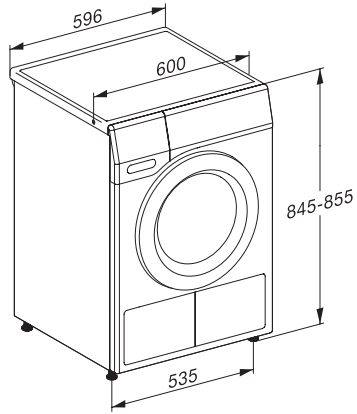

TEL695WP 125 Gala Edition

T1 Wärmepumpentrockner:

9 kg | ComfortSensor | SteamCare | SilenceDrum | DryCare 40

EAN: 4002516748786 / Materialnummer: 12397260 / Alte Materialnummer: 12EL6952D

Absicherung in A	10
Frequenz in HZ	50
Länge der elektrischen Zuleitung in m	2,0
Hermetisch geschlossen	•
Kältemittelart	R290
Kältemittelmenge in kg	0,14
Treibhauspotential Kältemittel in CO <sub>2</sub> e	3
Treibhauspotential Gerät in CO <sub>2</sub> e	0,42
Leuchtmittel tauschen	Kundendienst
<b>Mitgeliefertes Zubehör</b>	
Duftflakon	•
Gutschein für einen zweiten Duftflakon	•
<b>Verfügbare Displaysprachen</b>	
Verfügbare Displaysprachen durch MultiLingua	bahasa malaysia, dansk, deutsch, english (AU), english (GB), english (US), español, français (CA), français (FR), hrvatski, italiano, magyar, niederlands, norsk, polski, portuguese, русский, română, slovenčina, slovenščina, srpski, suomi, svenska, türkçe, українська, čeština, ελληνικά, [?], [?], [?], [?], [?], [?], [?], [?], [?], [?]

TEL695WP 125 Gala Edition

T1 Wärmepumpentrockner:

9 kg | ComfortSensor | SteamCare | SilenceDrum | DryCare 40

T1 Skizze, schräge Blende oder gerade Blende, Maße in mm

T1 Skizze, schräge Blende oder gerade Blende, Maße in mm