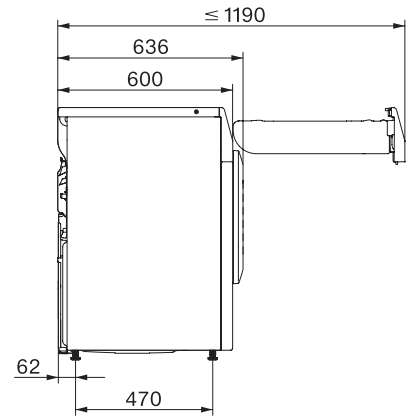

TEL695WP 125 Gala Edition

T1 Wärmepumpentrockner:

9 kg | ComfortSensor | SteamCare | SilenceDrum | DryCare 40

T1 Skizze, schräge Blende oder gerade Blende, Maße in mm

T1 Skizze, schräge Blende oder gerade Blende, Maße in mm

T1 Skizze, schräge Blende oder gerade Blende, mit Sichtfenster, Maße in mm

T1 Skizze, schräge Blende oder gerade Blende, Maße in mm