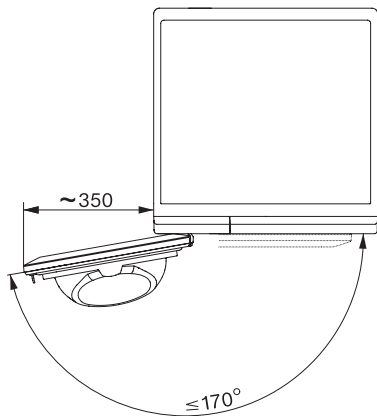

TEL695WP 125 Gala Edition

T1 Wärmepumpentrockner:

9 kg | ComfortSensor | SteamCare | SilenceDrum | DryCare 40

T1 Skizze, schräge Blende oder gerade Blende, Maße in mm

T1 Skizze, schräge Blende oder gerade Blende, Maße in mm

T1 Skizze, schräge Blende oder gerade Blende, mit Sichtfenster, Maße in mm

T1 Skizze, schräge Blende oder gerade Blende, Maße in mm