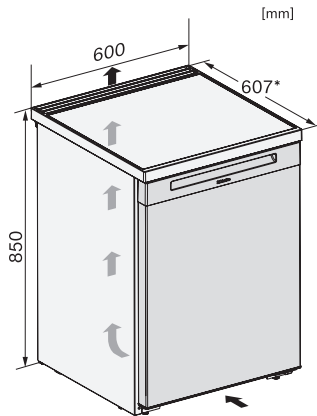

F 4001 D

Stand-Gefrierschrank

mit ComfortFrost, SuperFrost und VarioRoom für flexible und sichere Lagerung.

EAN: 4002516722342 / Materialnummer: 12389280 / Alte Materialnummer: 37400144EU1

Spannung in V	220-240
Absicherung in A	10
Phasenanzahl	1
Frequenz in Hz	50
Länge der elektrischen Zuleitung in m	2,0
Leuchtmittel tauschen	Kundendienst
Mitgeliefertes Zubehör	
Eiswürfelschale	•

F 4001 D
 Stand-Gefrierschrank
 mit ComfortFrost, SuperFrost und VarioRoom für flexible und sichere Lagerung.

K4003D ws, K4002D ws, F4001D ws, F4001C ws, FN4002D ws, Aufstellskizze (*Fußnote) (Skizze)

*Damit der deklarierte Energieverbrauch erzielt wird, sind die dem Gerät beigefügten Abstandshalter zu verwenden. Hierdurch vergrößert sich die Gerätetiefe um ca. 35 mm. Das Gerät ist ohne Verwendung der Abstandshalter voll funktionsfähig, hat aber einen geringfügig höheren Energieverbrauch.