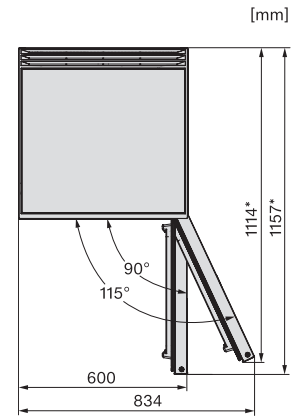

F 4001 D
 Stand-Gefrierschrank
 mit ComfortFrost, SuperFrost und VarioRoom für flexible und sichere Lagerung.

K4003D ws, K4002D ws, F4001D ws, F4001C ws, FN4002D ws, Aufstellskizze (*Fußnote) (Skizze)

*Damit der deklarierte Energieverbrauch erzielt wird, sind die dem Gerät beigefügten Abstandshalter zu verwenden. Hierdurch vergrößert sich die Gerätetiefe um ca. 35 mm. Das Gerät ist ohne Verwendung der Abstandshalter voll funktionsfähig, hat aber einen geringfügig höheren Energieverbrauch.

K4003D ws, K4002D ws, F4001D ws, F4001C ws, FN4002D ws, Installation (*Fußnote) (Skizze)

*1. Ansicht von Vorne, 2. Netzanschlussleitung L = 2200 mm

K4003D ws, K4002D ws, F4001D ws, F4001C ws, FN4002D ws, Draufsicht (*Fußnote) (Skizze)

*Damit der deklarierte Energieverbrauch erzielt wird, sind die dem Gerät beigefügten Abstandshalter zu verwenden. Hierdurch vergrößert sich die Gerätetiefe um ca. 35 mm. Das Gerät ist ohne Verwendung der Abstandshalter voll funktionsfähig, hat aber einen geringfügig höheren Energieverbrauch.