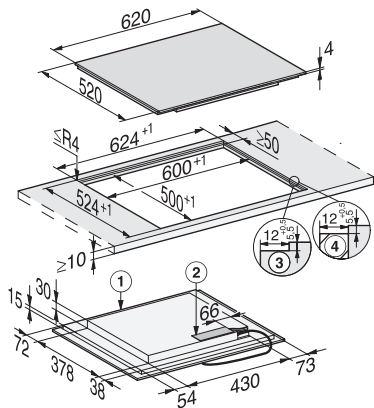

KM 7466 FL 125 Edition
Herdunabhängiges Induktionskochfeld
mit PowerFlex-Kochbereich für maximale Leistungsstärke

KM7466FL (Skizze) flächenbündig

1) vorn, 2) Netzanschlusskasten mit Netzanschlussleitung,
L = 1440 mm, 3) Stufenfräsung Natursteinarbeitsplatte, 4)
Holzleiste 12 mm (kein mitgeliefertes Zubehör)