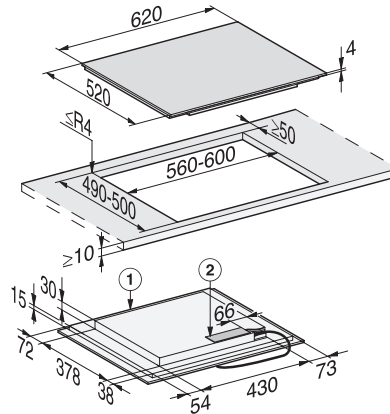

KM 7466 FL 125 Edition  
 Herdunabhängiges Induktionskochfeld  
 mit PowerFlex-Kochbereich für maximale Leistungsstärke

EAN: 4002516741114 / Materialnummer: 12382820 / Alte Materialnummer: 26746670D

Warmhalten	•
Stop&Go-Funktion	•
Recall-Funktion	•
Abschaltautomatik	•
Permanente Topferkennung	•
Individuelle Einstellmöglichkeiten (z.B. Signaltöne)	•
Kurzzeitwecker	•
<b>Effizienz und Nachhaltigkeit</b>	
Leistungsaufnahme im Aus-Zustand in W	0,5
Leistungsaufnahme im Stand-by Modus in W	1,0
Leistungsaufnahme im vernetzten Bereitschaftsbetrieb in W	2,0
Zeitdauer bis automatisches Schalten in Aus-Zustand in min	20
Zeitdauer bis automatisches Schalten in Bereitschaftsbetrieb in min	20
Zeitdauer bis automatisches Schalten in vernetzten Bereitschaftsbetrieb in min	20
<b>Pflegekomfort</b>	
Leicht zu reinigende Glaskeramik	•
<b>Sicherheit</b>	
Sicherheitsausschaltung	•
Verriegelungsfunktion	•
Inbetriebnahmesperre	•
Integriertes Kühlgebläse	•
Überhitzungsschutz	•
Restwärmearzeige	•
<b>Technische Daten</b>	
Abmessungen in mm (Breite)	620
Abmessungen in mm (Höhe)	51
Abmessungen in mm (Tiefe)	520
Ausschnittmaße in mm (Breite) bei aufliegendem Einbau	600
Ausschnittmaße in mm (Tiefe) bei aufliegendem Einbau	500
Einbauhöhe mit Anschlusskasten in mm	51
Inneres Ausschnittmaß in mm (Breite) bei flächenbündigem Einbau	600
Gewicht in kg	11
Inneres Ausschnittmaß in mm (Tiefe) bei flächenbündigem Einbau	500
Äußeres Ausschnittmaß in mm (Breite) bei flächenbündigem Einbau	624
Gesamtanschlusswert in kW	7,30
Äußeres Ausschnittmaß in mm (Tiefe) bei flächenbündigem Einbau	524
Länge der elektrischen Zuleitung in m	1,4
Spannung in V	230
Frequenz in Hz	50-60
<b>Mitgeliefertes Zubehör</b>	
Anschlusskabel	Ja
Gutschein für eine GGRP Gourmet-Grillplatte	•

KM7466FL (Skizze) aufliegend

1) vorn, 2) Netzanschlusskasten mit Netzanschlussleitung,  
 L = 1440 mm