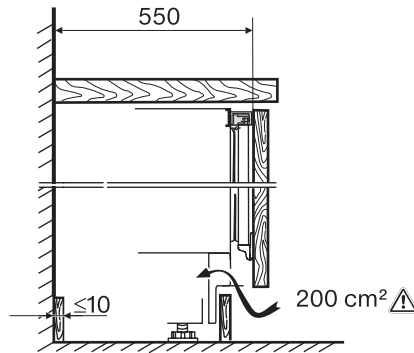

F 31202 Ui-1

Unterbau-Gefrierschrank

mit ComfortFrost für komfortables Gefrieren im kompakten Format.

K31222Ui, K31222Ui-1, K31225Ui, K31252Ui,
K31252Ui-1, K31242UiF, K31242UiF-1, F31202Ui,
F31202Ui-1 (Skizzen)

K31222Ui, K31222Ui-1, K31225Ui, K31252Ui,
K31252Ui-1, K31242UiF, K31242UiF-1, F31202Ui,
Seitenansicht (Skizzen)

K31222Ui, K31222Ui-1, K31225Ui, K31252Ui,
K31252Ui-1, K31242UiF, K31242UiF-1, F31202Ui,
F31202Ui-1, (Skizzen)