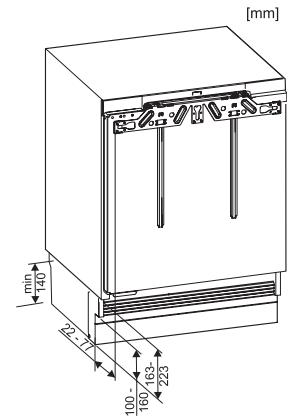

F 31202 Ui-1

Unterbau-Gefrierschrank

mit ComfortFrost für komfortables Gefrieren im kompakten Format.

K31222Ui, K31222Ui-1, K31225Ui, K31252Ui,
K31252Ui-1, K31242UiF, K31242UiF-1, F31202Ui,
F31202Ui-1 (Skizzen)

K31222Ui, K31222Ui-1, K31225Ui, K31252Ui,
K31252Ui-1, K31242UiF, K31242UiF-1, F31202Ui,
Seitenansicht (Skizzen)

K31222Ui, K31222Ui-1, K31225Ui, K31252Ui,
K31252Ui-1, K31242UiF, K31242UiF-1, F31202Ui,
F31202Ui-1, (Skizzen)