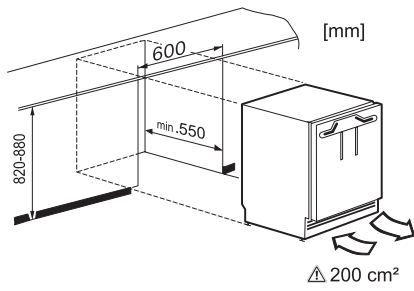

F 31202 Ui-1

Unterbau-Gefrierschrank

mit ComfortFrost für komfortables Gefrieren im kompakten Format.

K31222Ui, K31222Ui-1, K31225Ui, K31252Ui,
K31252Ui-1, K31242UiF, K31242UiF-1, F31202Ui,
F31202Ui-1 (Skizzen)

K31222Ui, K31222Ui-1, K31225Ui, K31252Ui,
K31252Ui-1, K31242UiF, K31242UiF-1, F31202Ui,
Seitenansicht (Skizzen)

K31222Ui, K31222Ui-1, K31225Ui, K31252Ui,
K31252Ui-1, K31242UiF, K31242UiF-1, F31202Ui,
F31202Ui-1, (Skizzen)