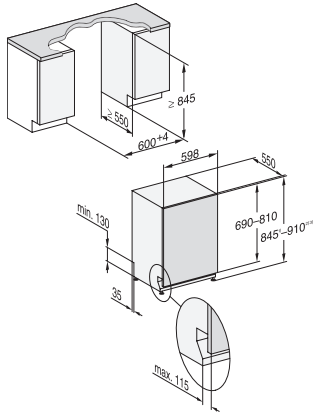

Automatic	•
ComfortWash 45°C	•
Intensiv 75°C	•
PowerWash	•
ComfortWash+ 55°C	•
Fein	•
Programmpaket für spezielle Anforderungen	•
Hygiene	•
SolarSpar	•
ExtraLeise 37 dB(A)	•
Pasta/Paella	•
Ohne Oberkorb 65°C	•
Gerätepflege	•
Salz ausspülen	•
Spüloptionen	
AutoDos	•
BottleClean	•
Quick	•
IntenseZone	•
Extra sauber	•
Extra trocken	•
Korbgestaltung	
Besteckunterbringung	3D-MultiFlex-Schublade
FlexCare-Gläserhalter	2
FlexCare-Tassenauflage	1
Korbgestaltung	125 Gala Edition
Anzahl Maßgedecke	14
MultiClip	•
FlexCare Glass & Bottle	•
XL Assist	•
StrawClean	•
Sicherheit	
Waterproof-System	•
Sieb-Kontrollanzeige	•
Kindersicherung	•
Technische Daten	
Nischenbreite minimal in mm	600
Nischenbreite maximal in mm	600
Nischenhöhe minimal in mm	845
Nischenhöhe maximal in mm	910
Niscentiefe in mm	550
Gerätebreite in mm	598
Gerätehöhe in mm	845
Gerätetiefe in mm	550
Gerätetiefe bei geöffneter Tür in cm	120,5
Nettogewicht in kg	49,0
Gesamtanschlusswert in kW	2,00
Spannung in V	230
Absicherung in A	10
Phasenzahl	1
Elektrische Frequenz Standard	50

Länge Wasserzulaufschlauch in m	1,50
Länge Wasserablaufschlauch in m	1,50
Länge der elektrischen Zuleitung in m	1,70
Min. Frontplattengewicht in kg	4,0
Max. Frontplattengewicht in kg	12,0
Leuchtmittel tauschen	Kundendienst
Verfügbare Displaysprachen	
Verfügbare Displaysprachen durch MultiLingua	deutsch, english (GB), español, français (FR), italiano, nederlands, português, türkçe
Mitgeliefertes Zubehör	
1 x PowerDisk	•
Gutschein für 6 x PowerDisk	•
Gutschein für ein Paket mit Klarspüler, Regeneriersalz, DishClean	•

G 7797 SCVi XXL AD 125 Gala Ed.
Vollintegrierter Geschirrspüler XXL
mit automatischer Dosierung dank AutoDos mit integrierter PowerDisk.

G7000 XXL, vollintegrierbare G, 60cm (Skizze)

1) Sockelhöhe 35-155 mm, , 2) Sockelhöhe 100-220 mm, , 3) Gerätehöhe max. 970 mm mit Umbausatz Sockelhöhe-1 (Mat.-Nr. 6.394.761), ,