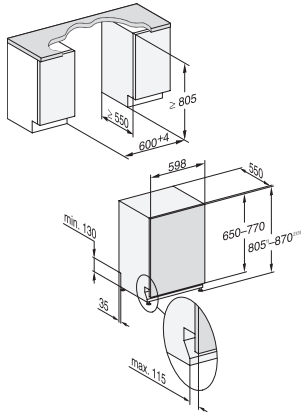

Intensiv 75°C	•
PowerWash	•
ComfortWash+ 55°C	•
Fein	•
Programmpaket für spezielle Anforderungen	•
Hygiene	•
SolarSpar	•
ExtraLeise 37 dB(A)	•
Pasta/Paella	•
Ohne Oberkorb 65°C	•
Gerätepflege	•
Salz ausspülen	•
<b>Spüloptionen</b>	
AutoDos	•
BottleClean	•
Quick	•
IntenseZone	•
Extra sauber	•
Extra trocken	•
<b>Korbgestaltung</b>	
Besteckunterbringung	3D-MultiFlex-Schublade
FlexCare-Gläserhalter	2
FlexCare-Tassenauflage	1
Korbgestaltung	125 Gala Edition
Anzahl Maßgedecke	14
MultiClip	•
FlexCare Glass & Bottle	•
XL Assist	•
StrawClean	•
<b>Sicherheit</b>	
Waterproof-System	•
Sieb-Kontrollanzeige	•
<b>Technische Daten</b>	
Nischenbreite minimal in mm	600
Nischenbreite maximal in mm	600
Nischenhöhe minimal in mm	805
Nischenhöhe maximal in mm	870
Nischentiefe in mm	550
Gerätebreite in mm	598
Gerätehöhe in mm	805
Gerätetiefe in mm	550
Gerätetiefe bei geöffneter Tür in cm	116,5
Nettogewicht in kg	48,0
Gesamtanschlusswert in kW	2,00
Spannung in V	230
Absicherung in A	10
Phasenanzahl	1
Elektrische Frequenz Standard	50
Länge Wasserzulaufschlauch in m	1,50
Länge Wasserablaufschlauch in m	1,50
Länge der elektrischen Zuleitung in m	1,70

G 7771 SCVi AD 125 Gala Ed.

Vollintegrierter Geschirrspüler

mit automatischer Dosierung dank AutoDos mit integrierter PowerDisk.

G7000, vollintegrierbare G, 60cm (Skizze)

1) Sockelhöhe 35-155 mm, , 2) Sockelhöhe 100-220 mm, , 3) Gerätehöhe max. 930 mm mit Umbausatz Sockelhöhe-1 (Mat.-Nr. 6.394.761),