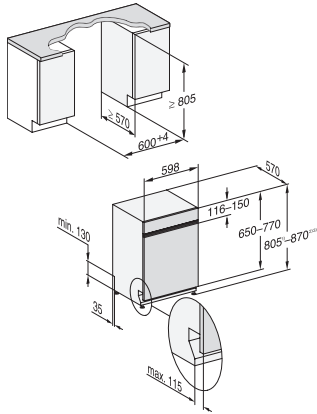

G 7731 SCi AD 125 Gala Ed.

Integrierter Geschirrspüler

mit automatischer Dosierung dank AutoDos mit integrierter PowerDisk.

G7000, integrierbare G, 60cm (Skizze)

1) Sockelhöhe 35-155 mm, , 2) Sockelhöhe 100-220 mm, , 3) Gerätehöhe max. 930 mm mit Umbausatz Sockelhöhe-1 (Mat.-Nr. 6.394.761)