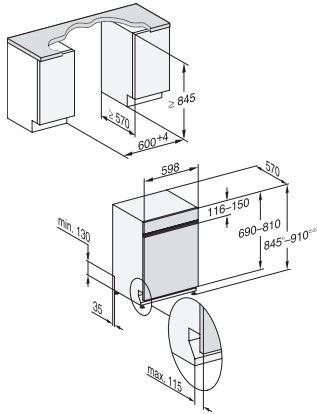

G7000 XXL, integrierbare G, 60cm (Skizze)

1) Sockelhöhe 35-155 mm, , 2) Sockelhöhe 100-220 mm, , 3) Gerätehöhe max. 970 mm mit Umbausatz Sockelhöhe-1 (Mat.-Nr. 6.394.761),