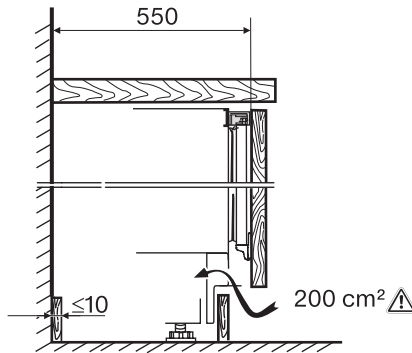

K 31242 UiF-1
Unterbau-Kühlschrank
mit praktischer Innenraumgestaltung im kompakten Format.

K31222Ui, K31222Ui-1, K31225Ui, K31252Ui,
K31252Ui-1, K31242UiF, K31242UiF-1, F31202Ui,
F31202Ui-1 (Skizzen)

K31222Ui, K31222Ui-1, K31225Ui, K31252Ui,
K31252Ui-1, K31242UiF, K31242UiF-1, F31202Ui,
Seitenansicht (Skizzen)

K31222Ui, K31222Ui-1, K31225Ui, K31252Ui,
K31252Ui-1, K31242UiF, K31242UiF-1, F31202Ui,
F31202Ui-1, (Skizzen)