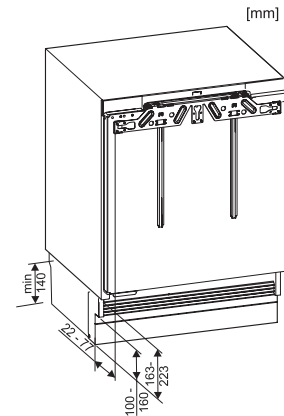

K 31242 UiF-1
Unterbau-Kühlschrank
mit praktischer Innenraumgestaltung im kompakten Format.

K31222Ui, K31222Ui-1, K31225Ui, K31252Ui,
K31252Ui-1, K31242UiF, K31242UiF-1, F31202Ui,
F31202Ui-1 (Skizzen)

K31222Ui, K31222Ui-1, K31225Ui, K31252Ui,
K31252Ui-1, K31242UiF, K31242UiF-1, F31202Ui,
Seitenansicht (Skizzen)

K31222Ui, K31222Ui-1, K31225Ui, K31252Ui,
K31252Ui-1, K31242UiF, K31242UiF-1, F31202Ui,
F31202Ui-1, (Skizzen)