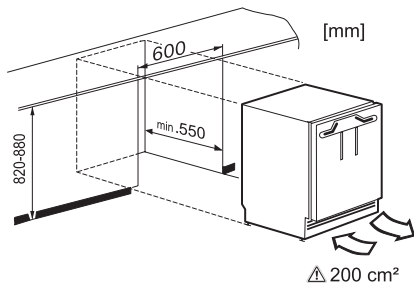

K 31242 UiF-1
Unterbau-Kühlschrank
mit praktischer Innenraumgestaltung im kompakten Format.

K31222Ui, K31222Ui-1, K31225Ui, K31252Ui,
K31252Ui-1, K31242UiF, K31242UiF-1, F31202Ui,
F31202Ui-1 (Skizzen)

K31222Ui, K31222Ui-1, K31225Ui, K31252Ui,
K31252Ui-1, K31242UiF, K31242UiF-1, F31202Ui,
Seitenansicht (Skizzen)

K31222Ui, K31222Ui-1, K31225Ui, K31252Ui,
K31252Ui-1, K31242UiF, K31242UiF-1, F31202Ui,
F31202Ui-1, (Skizzen)