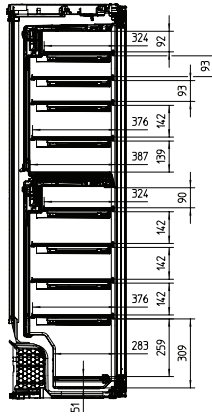

KWT 6722 iS-1

Einbau-Weintemperierschrank

mit FlexiFrame und SommelierSet für anspruchsvollste Weinliebhaber.

EAN: 4002516712367 / Materialnummer: 12364320 /
Alte Materialnummer: 36672202EU1

Gerätetiefe in mm	553
Gewicht in kg	90,0
Befestigungstechnik	Festtür
Max. Türfrontgewicht Kühlteil in kg	20
Klimaklasse	SN-ST
Weinzone in l	254
Gesamtnutzinhalt in l	254
Platzangebot für die Anzahl von 0,75l Bordeauxflaschen	80 Flaschen
Luftschallemissionsklasse (A-D)	B
Luftschallemissionen in dB(A) re1pW	32
Stromaufnahme in Milliampere (mA)	1500
Spannung in V	220-240
Absicherung in A	10
Phasenanzahl	1
Frequenz in Hz	50-60
Länge der elektrischen Zuleitung in m	2,8
Mitgeliefertes Zubehör	
Active AirClean Filter	•

KWT 6722 iS-1

Einbau-Weintemperierschrank

mit FlexiFrame und SommelierSet für anspruchsvollste Weinliebhaber.

KWT6722iS, KWT6722iS-1, Skizze

KWT6722iS, KWT6722iS-1, Innenraummaße (Skizze)