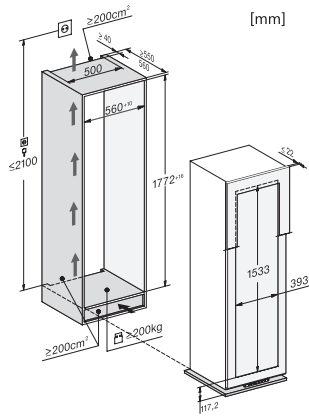

KWT 6722 iS-1

Einbau-Weintemperierschrank

mit FlexiFrame und SommelierSet für anspruchsvollste Weinliebhaber.

EAN: 4002516712367 / Materialnummer: 12364320 /
Alte Materialnummer: 36672202EU1

Gerätetiefe in mm	553
Gewicht in kg	90,0
Befestigungstechnik	Festtür
Max. Türfrontgewicht Kühlteil in kg	20
Klimaklasse	SN-ST
Weinzone in l	254
Gesamtnutzinhalt in l	254
Platzangebot für die Anzahl von 0,75l Bordeauxflaschen	80 Flaschen
Luftschallemissionsklasse (A-D)	B
Luftschallemissionen in dB(A) re1pW	32
Stromaufnahme in Milliampere (mA)	1500
Spannung in V	220-240
Absicherung in A	10
Phasenanzahl	1
Frequenz in Hz	50-60
Länge der elektrischen Zuleitung in m	2,8
Mitgeliefertes Zubehör	
Active AirClean Filter	•

KWT 6722 iS-1

Einbau-Weintemperierschrank

mit FlexiFrame und SommelierSet für anspruchsvollste Weinliebhaber.

KWT6722iS, KWT6722iS-1, Skizze

KWT6722iS, KWT6722iS-1, Innenraummaße (Skizze)