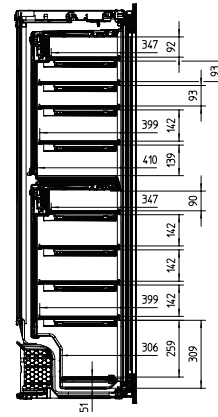

KWT 6722 iGS-1

Einbau-Weintemperierschrank

mit FlexiFrame, SommelierSet und Push2open für anspruchsvollste Weinliebhaber.

EAN: 4002516712350 / Materialnummer: 12364310 / Alte Materialnummer: 36672222EU1

Gewicht in kg	94,0
Klimaklasse	SN
Weinzone in l	271
Gesamtnutzinhalt in l	271
Platzangebot für die Anzahl von 0,75l Bordeauxflaschen	83 Flaschen
Luftschallemissionsklasse (A-D)	B
Luftschallemissionen in dB(A) re1pW	32
Stromaufnahme in Milliampere (mA)	1500
Spannung in V	220-240
Absicherung in A	10
Phasenanzahl	1
Frequenz in Hz	50-60
Länge der elektrischen Zuleitung in m	2,8

KWT6722iGS, KWT6722iGS-1, Seitenansicht (Skizze)

KWT6722iGS, KWT6722iGS-1, Innenraummaße (Skizze)