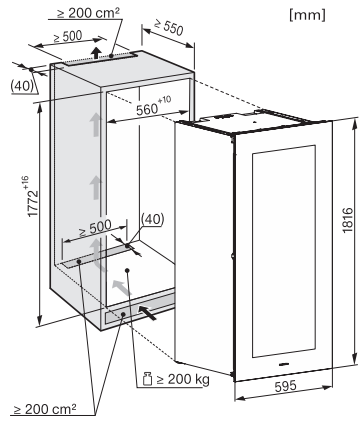

KWT 6722 iGS-1

Einbau-Weintemperierschrank

mit FlexiFrame, SommelierSet und Push2open für anspruchsvollste Weinliebhaber.

KWT6722iGS, KWT6722iGS-1, frontal (Skizze)