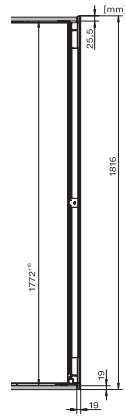

KWT 6722 iGS-1

Einbau-Weintemperierschrank

mit FlexiFrame, SommelierSet und Push2open für anspruchsvollste Weinliebhaber.

EAN: 4002516712350 / Materialnummer: 12364310 / Alte Materialnummer: 36672222EU1

Gewicht in kg	94,0
Klimaklasse	SN
Weinzone in l	271
Gesamtnutzinhalt in l	271
Platzangebot für die Anzahl von 0,75l Bordeauxflaschen	83 Flaschen
Luftschallemissionsklasse (A-D)	B
Luftschallemissionen in dB(A) re1pW	32
Stromaufnahme in Milliampere (mA)	1500
Spannung in V	220-240
Absicherung in A	10
Phasenanzahl	1
Frequenz in Hz	50-60
Länge der elektrischen Zuleitung in m	2,8

Mitgeliefertes Zubehör

Active AirClean Filter

KWT 6722 iGS-1

Einbau-Weintemperierschrank

mit FlexiFrame, SommelierSet und Push2open für anspruchsvollste Weinliebhaber.

KWT6722iGS, KWT6722iGS-1, frontal (Skizze)

KWT6722iGS, KWT6722iGS-1, Seitenansicht (Skizze)

KWT6722iGS, KWT6722iGS-1, Innenraummaße (Skizze)