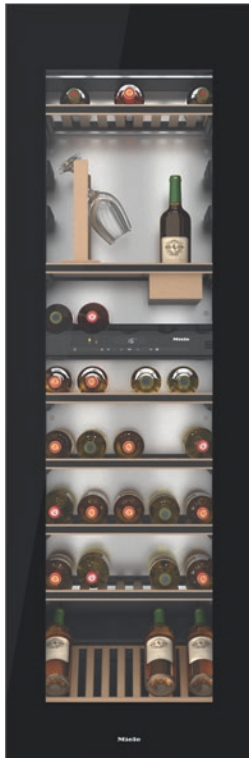

KWT 6722 iGS-1

Einbau-Weintemperierschrank

mit FlexiFrame, SommelierSet und Push2open für anspruchsvollste Weinliebhaber.

- Flexibelste Lagerung größerer Weinflaschen dank FlexiFrame
- Perfektes Design für grifflose Küchen- Push2open
- Parallele Lagerung von Wein durch separate Temperaturzonen
- Keine Gerüche im Kühlraum dank des Active AirClean-Filters
- Ihr Weinlager wird perfekt in Szene gesetzt – LED-Beleuchtung

EAN: 4002516712350 / Materialnummer: 12364310 / Alte Materialnummer: 36672222EU1

Gerätekategorie	
Weinschrank	•
Bauform	
Einbaugerät	•
Einbaugerät integriert	•
Türanschlag	rechts
Türanschlag wechselbar	•
Side-by-Side fähig	•
Design	
Frontfarbe	Glastür
Beleuchtung Weinzone	LED-Beleuchtung
Bedienkomfort	
Vernetzung mit Miele@home	•
Erforderliches nachkaufbares Zubehör	XKS 3130 W
DynaCool	•
SoftClose	•
Türöffnungshilfe	Push2open
Silence System	•
Anzahl der Roste	8
Material der Roste	Buche
Anzahl FlexiFrame Roste	8
SommelierSet	•
NoteBoard	Ja
3D-Bodenpräsensterrost	•
Vibrationsarme Lagerung	•
Steuerung	
Bedienkonzept	TouchControl
Unabhängige Temperaturregelung der Kühl- und Gefrierzone	Nein
Anzahl Temperaturzonen	2
Einstellbarer Temperaturbereich min. in °C	5
Einstellbarer Temperaturbereich max. in °C	20
Effizienz und Nachhaltigkeit	
Energieeffizienzklasse (A – G)	G
Energieverbrauch pro Jahr in kWh	165,00
Energieverbrauch in 24 h in kWh	0,45
Sicherheit	
Verriegelungsfunktion	•
Akustischer Türalarm	•
Akustischer Temperaturalarm	•
Optischer Türalarm	•
Optischer Temperaturalarm	•
Technische Daten	
Nischenbreite in mm min.	560
Nischenbreite in mm max.	570
Nischenhöhe in mm min.	1772
Nischenhöhe in mm max.	1780
Niscentiefe in mm	550
Gerätebreite in mm	595
Gerätehöhe in mm	1770
Gerätetiefe in mm	572