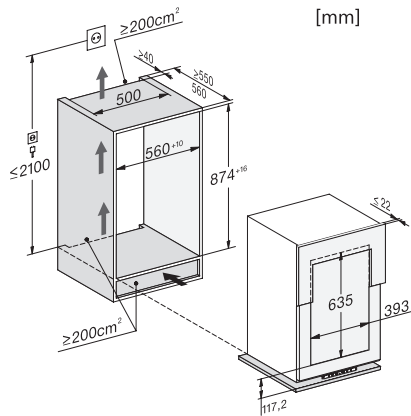

KWT 6422 i-1

Einbau-Weintemperierschrank

mit FlexiFrame und 3D-Bodenpräsentier für anspruchsvollste Weinliebhaber.

EAN: 4002516712329 / Materialnummer: 12364290 / Alte Materialnummer: 36642202EU1

Klimaklasse	SN-ST
Weinzone in l	97
Gesamtnutzinhalt in l	97
Platzangebot für die Anzahl von 0,75l Bordeauxflaschen	30 Flaschen
Luftschallemissionsklasse (A-D)	B
Luftschallemissionen in dB(A) re1pW	32
Stromaufnahme in Milliampere (mA)	1500
Spannung in V	220-240
Absicherung in A	10
Phasenanzahl	1
Frequenz in Hz	50-60
Länge der elektrischen Zuleitung in m	2,0
Mitgeliefertes Zubehör	
Active AirClean Filter	•

KWT 6422 i-1

Einbau-Weintemperierschrank

mit FlexiFrame und 3D-Bodenpresenter für anspruchsvollste Weinliebhaber.

KWT6422i, KWT6422i-1, Skizze

KWT6422i, KWT6422i-1, Innenraummaße (Skizze)