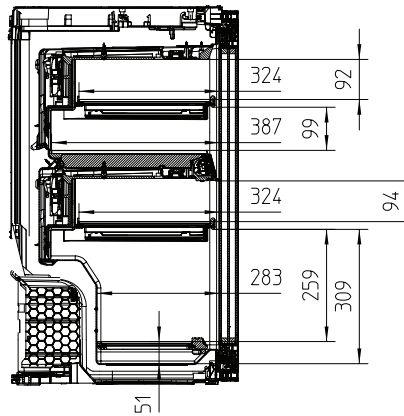

KWT6422i, KWT6422i-1, Innenraummaße (Skizze)