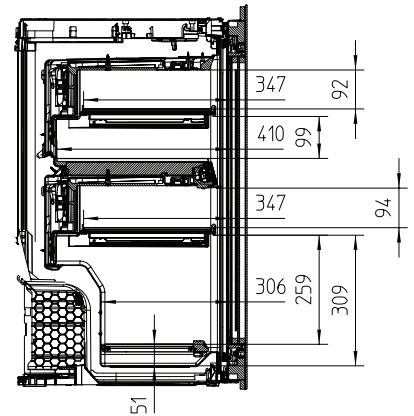

KWT 6422 iG-1

Einbau-Weintemperierschrank

mit FlexiFrame und Push2open für anspruchsvollste Weinliebhaber.

EAN: 4002516712312 / Materialnummer: 12364280 / Alte Materialnummer: 36642222EU1

Weinzone in l	104
Gesamtnutzinhalt in l	104
Platzangebot für die Anzahl von 0,75l Bordeauxflaschen	33 Flaschen
Luftschallemissionsklasse (A-D)	B
Luftschallemissionen in dB(A) re1pW	32
Stromaufnahme in Milliampere (mA)	1500
Spannung in V	220-240
Absicherung in A	10
Phasenanzahl	1
Frequenz in Hz	50-60
Länge der elektrischen Zuleitung in m	2,0
Mitgeliefertes Zubehör	
Active AirClean Filter	•

KWT 6422 iG-1

Einbau-Weintemperierschrank

mit FlexiFrame und Push2open für anspruchsvollste Weinliebhaber.

KWT6422iG, KWT6422iG-1, Skizze, frontal

KWT6422iG, KWT6422iG-1, Seitenansicht (Skizze)

KWT6422iG, KWT6422iG-1, Kombi mit 45er Geräten (Skizze)

KWT6422iG, KWT6422iG-1, Kombi mit 45er Geräten, Seitenansicht (Skizze)

ENB1060, Kombination 2x45er + KWT6422iG, Skizze

KWT6422iG, KWT6422iG-1, Innenraummaße (Skizze)

ENB1060, Kombination 60er & 32er ESW + 2x45er + KWT6422iG, Skizze