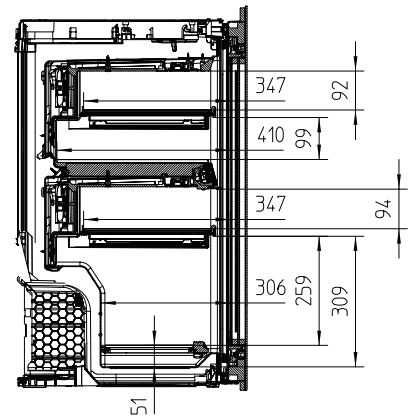

KWT 6422 iG-1

Einbau-Weintemperierschrank

mit FlexiFrame und Push2open für anspruchsvollste Weinliebhaber.

EAN: 4002516712312 / Materialnummer: 12364280 /
Alte Materialnummer: 36642222EU1

Gewicht in kg	54,0
Klimaklasse	SN
Weinzone in l	104
Gesamtnutzinhalt in l	104
Platzangebot für die Anzahl von 0,75l Bordeauxflaschen	33 Flaschen
Luftschallemissionsklasse (A-D)	B
Luftschallemissionen in dB(A) re1pW	32
Stromaufnahme in Milliampere (mA)	1500
Spannung in V	220-240
Absicherung in A	10
Phasenanzahl	1
Frequenz in Hz	50-60
Länge der elektrischen Zuleitung in m	2,0
Mitgeliefertes Zubehör	
Active AirClean Filter	•

KWT 6422 iG-1

Einbau-Weintemperierschrank mit FlexiFrame und Push2open für anspruchsvollste Weinliebhaber.

KWT6422iG, KWT6422iG-1, Skizze, frontal

KWT6422iG, KWT6422iG-1, Seitenansicht (Skizze)

KWT6422iG, KWT6422iG-1, Kombi mit 45er Geräten (Skizze)

KWT6422iG, KWT6422iG-1, Kombi mit 45er Geräten, Seitenansicht (Skizze)

ENB1060, Kombination 2x45er + KWT6422iG, Skizze

KWT6422iG, KWT6422iG-1, Innenraummaße (Skizze)

ENB1060, Kombination 60er & 32er ESW + 2x45er + KWT6422iG, Skizze