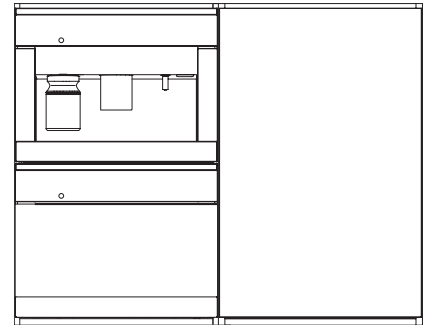

KWT 6422 iG-1

Einbau-Weintemperierschrank

mit FlexiFrame und Push2open für anspruchsvollste Weinliebhaber.

EAN: 4002516712312 / Materialnummer: 12364280 /
Alte Materialnummer: 36642222EU1

Gewicht in kg	54,0
Klimaklasse	SN
Weinzone in l	104
Gesamtnutzinhalt in l	104
Platzangebot für die Anzahl von 0,75l Bordeauxflaschen	33 Flaschen
Luftschallemissionsklasse (A-D)	B
Luftschallemissionen in dB(A) re1pW	32
Stromaufnahme in Milliampere (mA)	1500
Spannung in V	220-240
Absicherung in A	10
Phasenanzahl	1
Frequenz in Hz	50-60
Länge der elektrischen Zuleitung in m	2,0
Mitgeliefertes Zubehör	
Active AirClean Filter	•

KWT 6422 iG-1

Einbau-Weintemperierschrank mit FlexiFrame und Push2open für anspruchsvollste Weinliebhaber.

KWT6422iG, KWT6422iG-1, Skizze, frontal

KWT6422iG, KWT6422iG-1, Seitenansicht (Skizze)

KWT6422iG, KWT6422iG-1, Kombi mit 45er Geräten (Skizze)

KWT6422iG, KWT6422iG-1, Kombi mit 45er Geräten, Seitenansicht (Skizze)

ENB1060, Kombination 2x45er + KWT6422iG, Skizze

KWT6422iG, KWT6422iG-1, Innenraummaße (Skizze)

ENB1060, Kombination 60er & 32er ESW + 2x45er + KWT6422iG, Skizze