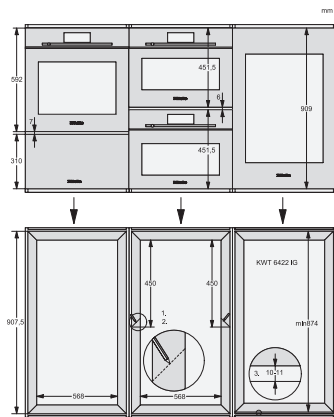

KWT 6422 iG-1

Einbau-Weintemperierschrank

mit FlexiFrame und Push2open für anspruchsvollste Weinliebhaber.

EAN: 4002516712312 / Materialnummer: 12364280 / Alte Materialnummer: 36642222EU1

Weinzone in l	104
Gesamtnutzinhalt in l	104
Platzangebot für die Anzahl von 0,75l Bordeauxflaschen	33 Flaschen
Luftschallemissionsklasse (A-D)	B
Luftschallemissionen in dB(A) re1pW	32
Stromaufnahme in Milliampere (mA)	1500
Spannung in V	220-240
Absicherung in A	10
Phasenanzahl	1
Frequenz in Hz	50-60
Länge der elektrischen Zuleitung in m	2,0
Mitgeliefertes Zubehör	
Active AirClean Filter	•

KWT 6422 iG-1

Einbau-Weintemperierschrank

mit FlexiFrame und Push2open für anspruchsvollste Weinliebhaber.

KWT6422iG, KWT6422iG-1, Skizze, frontal

KWT6422iG, KWT6422iG-1, Seitenansicht (Skizze)

KWT6422iG, KWT6422iG-1, Kombi mit 45er Geräten (Skizze)

KWT6422iG, KWT6422iG-1, Kombi mit 45er Geräten, Seitenansicht (Skizze)

ENB1060, Kombination 2x45er + KWT6422iG, Skizze

KWT6422iG, KWT6422iG-1, Innenraummaße (Skizze)

ENB1060, Kombination 60er & 32er ESW + 2x45er + KWT6422iG, Skizze