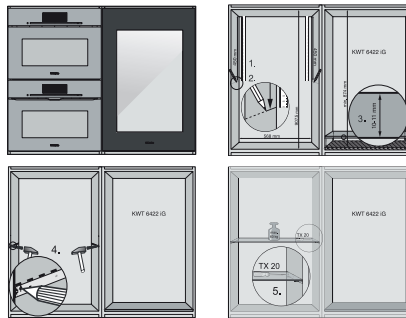

KWT 6422 iG-1

Einbau-Weintemperierschrank

mit FlexiFrame und Push2open für anspruchsvollste Weinliebhaber.

EAN: 4002516712312 / Materialnummer: 12364280 / Alte Materialnummer: 36642222EU1

Weinzone in l	104
Gesamtnutzinhalt in l	104
Platzangebot für die Anzahl von 0,75l Bordeauxflaschen	33 Flaschen
Luftschallemissionsklasse (A-D)	B
Luftschallemissionen in dB(A) re1pW	32
Stromaufnahme in Milliampere (mA)	1500
Spannung in V	220-240
Absicherung in A	10
Phasenanzahl	1
Frequenz in Hz	50-60
Länge der elektrischen Zuleitung in m	2,0
Mitgeliefertes Zubehör	
Active AirClean Filter	•

KWT 6422 iG-1

Einbau-Weintemperierschrank

mit FlexiFrame und Push2open für anspruchsvollste Weinliebhaber.

KWT6422iG, KWT6422iG-1, Skizze, frontal

KWT6422iG, KWT6422iG-1, Seitenansicht (Skizze)

KWT6422iG, KWT6422iG-1, Kombi mit 45er Geräten (Skizze)

KWT6422iG, KWT6422iG-1, Kombi mit 45er Geräten, Seitenansicht (Skizze)

ENB1060, Kombination 2x45er + KWT6422iG, Skizze

KWT6422iG, KWT6422iG-1, Innenraummaße (Skizze)

ENB1060, Kombination 60er & 32er ESW + 2x45er + KWT6422iG, Skizze