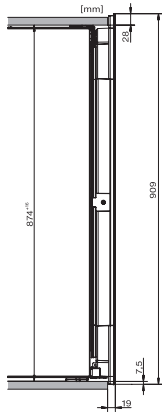

KWT 6422 iG-1

Einbau-Weintemperierschrank

mit FlexiFrame und Push2open für anspruchsvollste Weinliebhaber.

EAN: 4002516712312 / Materialnummer: 12364280 /
Alte Materialnummer: 36642222EU1

Gewicht in kg	54,0
Klimaklasse	SN
Weinzone in l	104
Gesamtnutzinhalt in l	104
Platzangebot für die Anzahl von 0,75l Bordeauxflaschen	33 Flaschen
Luftschallemissionsklasse (A-D)	B
Luftschallemissionen in dB(A) re1pW	32
Stromaufnahme in Milliampere (mA)	1500
Spannung in V	220-240
Absicherung in A	10
Phasenanzahl	1
Frequenz in Hz	50-60
Länge der elektrischen Zuleitung in m	2,0
Mitgeliefertes Zubehör	
Active AirClean Filter	•

KWT 6422 iG-1

Einbau-Weintemperierschrank mit FlexiFrame und Push2open für anspruchsvollste Weinliebhaber.

KWT6422iG, KWT6422iG-1, Skizze, frontal

KWT6422iG, KWT6422iG-1, Seitenansicht (Skizze)

KWT6422iG, KWT6422iG-1, Kombi mit 45er Geräten (Skizze)

KWT6422iG, KWT6422iG-1, Kombi mit 45er Geräten, Seitenansicht (Skizze)

ENB1060, Kombination 2x45er + KWT6422iG, Skizze

KWT6422iG, KWT6422iG-1, Innenraummaße (Skizze)

ENB1060, Kombination 60er & 32er ESW + 2x45er + KWT6422iG, Skizze