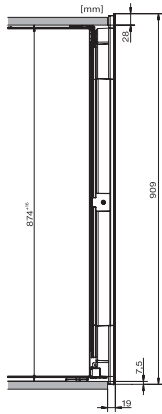

KWT 6422 iG-1

Einbau-Weintemperierschrank

mit FlexiFrame und Push2open für anspruchsvollste Weinliebhaber.

EAN: 4002516712312 / Materialnummer: 12364280 / Alte Materialnummer: 36642222EU1

Weinzone in l	104
Gesamtnutzinhalt in l	104
Platzangebot für die Anzahl von 0,75l Bordeauxflaschen	33 Flaschen
Luftschallemissionsklasse (A-D)	B
Luftschallemissionen in dB(A) re1pW	32
Stromaufnahme in Milliampere (mA)	1500
Spannung in V	220-240
Absicherung in A	10
Phasenanzahl	1
Frequenz in Hz	50-60
Länge der elektrischen Zuleitung in m	2,0
Mitgeliefertes Zubehör	
Active AirClean Filter	•

KWT 6422 iG-1

Einbau-Weintemperierschrank

mit FlexiFrame und Push2open für anspruchsvollste Weinliebhaber.

KWT6422iG, KWT6422iG-1, Skizze, frontal

KWT6422iG, KWT6422iG-1, Seitenansicht (Skizze)

KWT6422iG, KWT6422iG-1, Kombi mit 45er Geräten (Skizze)

KWT6422iG, KWT6422iG-1, Kombi mit 45er Geräten, Seitenansicht (Skizze)

ENB1060, Kombination 2x45er + KWT6422iG, Skizze

KWT6422iG, KWT6422iG-1, Innenraummaße (Skizze)

ENB1060, Kombination 60er & 32er ESW + 2x45er + KWT6422iG, Skizze