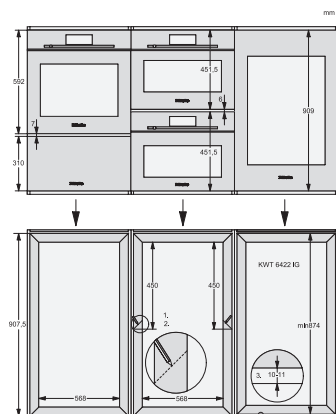

KWT 6422 iG-1

Einbau-Weintemperierschrank

mit FlexiFrame und Push2open für anspruchsvollste Weinliebhaber.

EAN: 4002516712312 / Materialnummer: 12364280 /
Alte Materialnummer: 36642222EU1

Gewicht in kg	54,0
Klimaklasse	SN
Weinzone in l	104
Gesamtnutzinhalt in l	104
Platzangebot für die Anzahl von 0,75l Bordeauxflaschen	33 Flaschen
Luftschallemissionsklasse (A-D)	B
Luftschallemissionen in dB(A) re1pW	32
Stromaufnahme in Milliampere (mA)	1500
Spannung in V	220-240
Absicherung in A	10
Phasenanzahl	1
Frequenz in Hz	50-60
Länge der elektrischen Zuleitung in m	2,0
Mitgeliefertes Zubehör	
Active AirClean Filter	•

KWT 6422 iG-1

Einbau-Weintemperierschrank mit FlexiFrame und Push2open für anspruchsvollste Weinliebhaber.

KWT6422iG, KWT6422iG-1, Skizze, frontal

KWT6422iG, KWT6422iG-1, Seitenansicht (Skizze)

KWT6422iG, KWT6422iG-1, Kombi mit 45er Geräten (Skizze)

KWT6422iG, KWT6422iG-1, Kombi mit 45er Geräten, Seitenansicht (Skizze)

ENB1060, Kombination 2x45er + KWT6422iG, Skizze

KWT6422iG, KWT6422iG-1, Innenraummaße (Skizze)

ENB1060, Kombination 60er & 32er ESW + 2x45er + KWT6422iG, Skizze