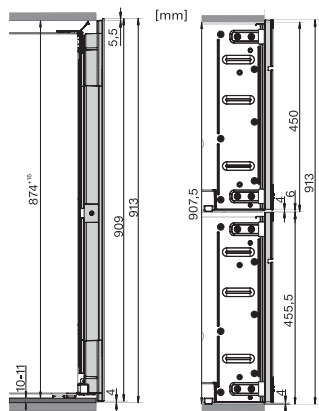

KWT 6422 iG-1

Einbau-Weintemperierschrank

mit FlexiFrame und Push2open für anspruchsvollste Weinliebhaber.

EAN: 4002516712312 / Materialnummer: 12364280 /
Alte Materialnummer: 36642222EU1

Gewicht in kg	54,0
Klimaklasse	SN
Weinzone in l	104
Gesamtnutzinhalt in l	104
Platzangebot für die Anzahl von 0,75l Bordeauxflaschen	33 Flaschen
Luftschallemissionsklasse (A-D)	B
Luftschallemissionen in dB(A) re1pW	32
Stromaufnahme in Milliampere (mA)	1500
Spannung in V	220-240
Absicherung in A	10
Phasenanzahl	1
Frequenz in Hz	50-60
Länge der elektrischen Zuleitung in m	2,0
Mitgeliefertes Zubehör	
Active AirClean Filter	•

KWT 6422 iG-1

Einbau-Weintemperierschrank mit FlexiFrame und Push2open für anspruchsvollste Weinliebhaber.

KWT6422iG, KWT6422iG-1, Skizze, frontal

KWT6422iG, KWT6422iG-1, Seitenansicht (Skizze)

KWT6422iG, KWT6422iG-1, Kombi mit 45er Geräten (Skizze)

KWT6422iG, KWT6422iG-1, Kombi mit 45er Geräten, Seitenansicht (Skizze)

ENB1060, Kombination 2x45er + KWT6422iG, Skizze

KWT6422iG, KWT6422iG-1, Innenraummaße (Skizze)

ENB1060, Kombination 60er & 32er ESW + 2x45er + KWT6422iG, Skizze