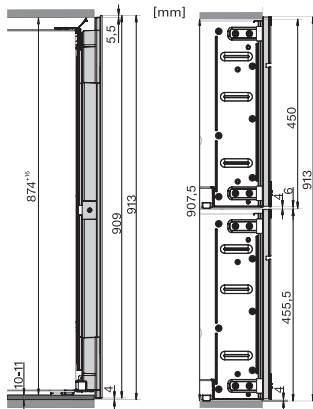

KWT 6422 iG-1

Einbau-Weintemperierschrank

mit FlexiFrame und Push2open für anspruchsvollste Weinliebhaber.

EAN: 4002516712312 / Materialnummer: 12364280 / Alte Materialnummer: 36642222EU1

Weinzone in l	104
Gesamtnutzinhalt in l	104
Platzangebot für die Anzahl von 0,75l Bordeauxflaschen	33 Flaschen
Luftschallemissionsklasse (A-D)	B
Luftschallemissionen in dB(A) re1pW	32
Stromaufnahme in Milliampere (mA)	1500
Spannung in V	220-240
Absicherung in A	10
Phasenanzahl	1
Frequenz in Hz	50-60
Länge der elektrischen Zuleitung in m	2,0
Mitgeliefertes Zubehör	
Active AirClean Filter	•

KWT 6422 iG-1

Einbau-Weintemperierschrank

mit FlexiFrame und Push2open für anspruchsvollste Weinliebhaber.

KWT6422iG, KWT6422iG-1, Skizze, frontal

KWT6422iG, KWT6422iG-1, Seitenansicht (Skizze)

KWT6422iG, KWT6422iG-1, Kombi mit 45er Geräten (Skizze)

KWT6422iG, KWT6422iG-1, Kombi mit 45er Geräten, Seitenansicht (Skizze)

ENB1060, Kombination 2x45er + KWT6422iG, Skizze

KWT6422iG, KWT6422iG-1, Innenraummaße (Skizze)

ENB1060, Kombination 60er & 32er ESW + 2x45er + KWT6422iG, Skizze