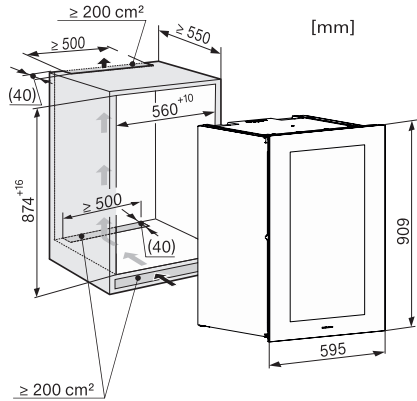

KWT 6422 iG-1

Einbau-Weintemperierschrank

mit FlexiFrame und Push2open für anspruchsvollste Weinliebhaber.

EAN: 4002516712312 / Materialnummer: 12364280 / Alte Materialnummer: 36642222EU1

Weinzone in l	104
Gesamtnutzinhalt in l	104
Platzangebot für die Anzahl von 0,75l Bordeauxflaschen	33 Flaschen
Luftschallemissionsklasse (A-D)	B
Luftschallemissionen in dB(A) re1pW	32
Stromaufnahme in Milliampere (mA)	1500
Spannung in V	220-240
Absicherung in A	10
Phasenanzahl	1
Frequenz in Hz	50-60
Länge der elektrischen Zuleitung in m	2,0
Mitgeliefertes Zubehör	
Active AirClean Filter	•

KWT 6422 iG-1

Einbau-Weintemperierschrank

mit FlexiFrame und Push2open für anspruchsvollste Weinliebhaber.

KWT6422iG, KWT6422iG-1, Skizze, frontal

KWT6422iG, KWT6422iG-1, Seitenansicht (Skizze)

KWT6422iG, KWT6422iG-1, Kombi mit 45er Geräten (Skizze)

KWT6422iG, KWT6422iG-1, Kombi mit 45er Geräten, Seitenansicht (Skizze)

ENB1060, Kombination 2x45er + KWT6422iG, Skizze

KWT6422iG, KWT6422iG-1, Innenraummaße (Skizze)

ENB1060, Kombination 60er & 32er ESW + 2x45er + KWT6422iG, Skizze