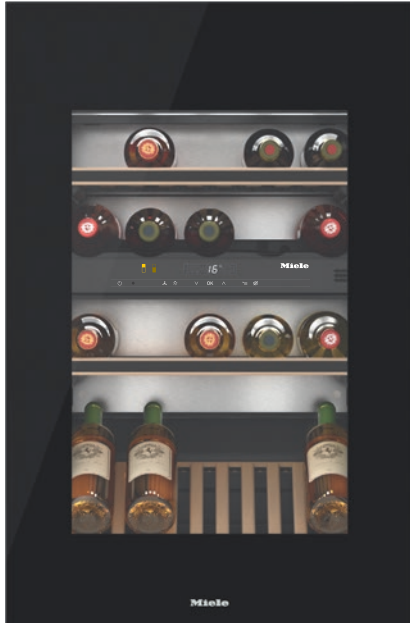

KWT 6422 iG-1

Einbau-Weintemperierschrank
mit FlexiFrame und Push2open für anspruchsvollste Weinliebhaber.

- Flexibelste Lagerung größerer Weinflaschen dank FlexiFrame
- Perfektes Design für grifflose Küchen- Push2open
- Parallele Lagerung von Wein durch separate Temperaturzonen
- Keine Gerüche im Kühlraum dank des Active AirClean-Filters
- Ihr Weinlager wird perfekt in Szene gesetzt – LED-Beleuchtung

EAN: 4002516712312 / Materialnummer: 12364280 / Alte Materialnummer: 36642222EU1

Gerätekategorie	
Weinschrank	•
Bauform	
Einbaugerät	•
Einbaugerät integriert	•
Türanschlag	rechts
Türanschlag wechselbar	•
Side-by-Side fähig	•
Design	
Frontfarbe	Obsidianschwarz Glas
Beleuchtung Weinzone	LED-Beleuchtung
Bedienkomfort	
Vernetzung mit Miele@home	•
Erforderliches nachkaufbares Zubehör	XKS 3130 W
DynaCool	•
SoftClose	•
Türöffnungshilfe	Push2open
Silence System	•
Anzahl der Roste	2
Material der Roste	Buche
Anzahl FlexiFrame Roste	2
NoteBoard	Ja
3D-Bodenpräsennterrost	•
Vibrationsarme Lagerung	•
Steuerung	
Bedienkonzept	TouchControl
Unabhängige Temperaturregelung der Kühl- und Gefrierzone	Nein
Anzahl Temperaturzonen	2
Einstellbarer Temperaturbereich min. in °C	5
Effizienz und Nachhaltigkeit	
Energieeffizienzklasse (A – G)	G
Energieverbrauch pro Jahr in kWh	143,00
Energieverbrauch in 24 h in kWh	0,39
Sicherheit	
Verriegelungsfunktion	•
Akustischer Türalarm	•
Akustischer Temperaturalarm	•
Optischer Türalarm	•
Optischer Temperaturalarm	•
Technische Daten	
Nischenbreite in mm min.	560
Nischenbreite in mm max.	570
Nischenhöhe in mm min.	874
Nischenhöhe in mm max.	890
Niscentiefe in mm	550
Gerätebreite in mm	595
Gerätehöhe in mm	906
Gerätetiefe in mm	572
Gewicht in kg	55,0
Klimaklasse	SN

KWT 6422 iG-1

Einbau-Weintemperierschrank

mit FlexiFrame und Push2open für anspruchsvollste Weinliebhaber.

KWT6422iG, KWT6422iG-1, Skizze, frontal

KWT6422iG, KWT6422iG-1, Seitenansicht (Skizze)

KWT6422iG, KWT6422iG-1, Kombi mit 45er Geräten (Skizze)