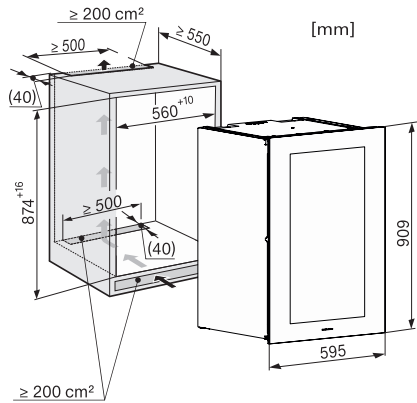

KWT 6422 iG-1

Einbau-Weintemperierschrank

mit FlexiFrame und Push2open für anspruchsvollste Weinliebhaber.

EAN: 4002516712312 / Materialnummer: 12364280 /
Alte Materialnummer: 36642222EU1

Gewicht in kg	54,0
Klimaklasse	SN
Weinzone in l	104
Gesamtnutzinhalt in l	104
Platzangebot für die Anzahl von 0,75l Bordeauxflaschen	33 Flaschen
Luftschallemissionsklasse (A-D)	B
Luftschallemissionen in dB(A) re1pW	32
Stromaufnahme in Milliampere (mA)	1500
Spannung in V	220-240
Absicherung in A	10
Phasenanzahl	1
Frequenz in Hz	50-60
Länge der elektrischen Zuleitung in m	2,0
Mitgeliefertes Zubehör	
Active AirClean Filter	•

KWT 6422 iG-1

Einbau-Weintemperierschrank mit FlexiFrame und Push2open für anspruchsvollste Weinliebhaber.

KWT6422iG, KWT6422iG-1, Skizze, frontal

KWT6422iG, KWT6422iG-1, Seitenansicht (Skizze)

KWT6422iG, KWT6422iG-1, Kombi mit 45er Geräten (Skizze)

KWT6422iG, KWT6422iG-1, Kombi mit 45er Geräten, Seitenansicht (Skizze)

ENB1060, Kombination 2x45er + KWT6422iG, Skizze

KWT6422iG, KWT6422iG-1, Innenraummaße (Skizze)

ENB1060, Kombination 60er & 32er ESW + 2x45er + KWT6422iG, Skizze