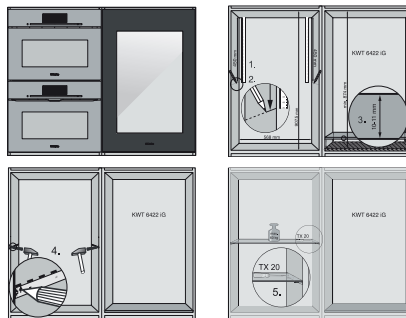

KWT 6422 iG-1

Einbau-Weintemperierschrank

mit FlexiFrame und Push2open für anspruchsvollste Weinliebhaber.

EAN: 4002516712312 / Materialnummer: 12364280 /
Alte Materialnummer: 36642222EU1

Gewicht in kg	54,0
Klimaklasse	SN
Weinzone in l	104
Gesamtnutzinhalt in l	104
Platzangebot für die Anzahl von 0,75l Bordeauxflaschen	33 Flaschen
Luftschallemissionsklasse (A-D)	B
Luftschallemissionen in dB(A) re1pW	32
Stromaufnahme in Milliampere (mA)	1500
Spannung in V	220-240
Absicherung in A	10
Phasenanzahl	1
Frequenz in Hz	50-60
Länge der elektrischen Zuleitung in m	2,0
Mitgeliefertes Zubehör	
Active AirClean Filter	•

KWT 6422 iG-1

Einbau-Weintemperierschrank mit FlexiFrame und Push2open für anspruchsvollste Weinliebhaber.

KWT6422iG, KWT6422iG-1, Skizze, frontal

KWT6422iG, KWT6422iG-1, Seitenansicht (Skizze)

KWT6422iG, KWT6422iG-1, Kombi mit 45er Geräten (Skizze)

KWT6422iG, KWT6422iG-1, Kombi mit 45er Geräten, Seitenansicht (Skizze)

ENB1060, Kombination 2x45er + KWT6422iG, Skizze

KWT6422iG, KWT6422iG-1, Innenraummaße (Skizze)

ENB1060, Kombination 60er & 32er ESW + 2x45er + KWT6422iG, Skizze