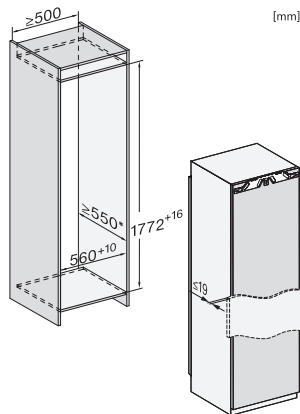

FNS 7740 D 125 Gala Ed

Einbau-Gefrierschrank

mit NoFrost und acht Gefrierschubladen für hohen Komfort.

EAN: 4002516711827 / Materialnummer: 12361980 / Alte Materialnummer: 37774040EU1

Gesamtnutzinhalt in l	213
Lagerzeit bei Störung in h	9
Gefriervermögen in kg/24h	12,00
Luftschallemissionsklasse (A-D)	B
Luftschallemissionen in dB(A) re1pW	33
Stromaufnahme in Milliampere (mA)	1300
Spannung in V	220-240
Absicherung in A	10
Phasenanzahl	1
Frequenz in Hz	50-60
Länge der elektrischen Zuleitung in m	2,2
Leuchtmittel tauschen	Kundendienst
Mitgeliefertes Zubehör	
Eiswürfelschale	•

*1. Ansicht von Vorne, 2. Netzanschlussleitung, L = 2100 mm, 3. Lüftungsausschnitt min. 200 cm², 4. Belüftung, 5. Kein Anschluss in diesem Bereich

K7733E, K7763E, K7732D, K7732E, K7734F, K7764E, K7743E, K7744E, K7773D, K7774D, Einbau (Fußnote*) (Skizze)