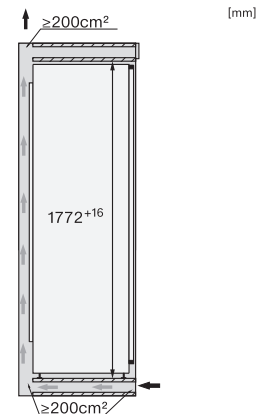

K7733E, K7763E, K7732D, K7732E, K7734F, K7764E, K7743E, K7744E, K7773D, K7774D, Seitenansicht (Skizze)