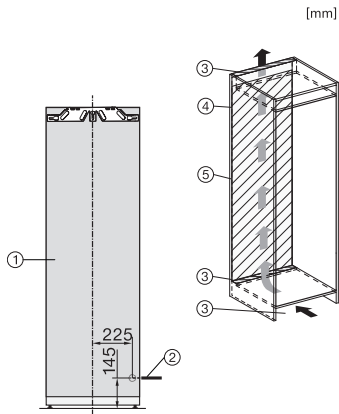

FNS 7740 D 125 Gala Ed
Einbau-Gefrierschrank
mit NoFrost und acht Gefrierschubladen für hohen Komfort.

K7733E, K7763E, K7732D, K7732E, K7734F, K7764E, K7743E, K7744E, K7773D, K7774D, Installation (Fußnote*) (Skizze)

*1. Ansicht von Vorne, 2. Netzanschlussleitung, L = 2100 mm, 3. Lüftungsausschnitt min. 200 cm², 4. Belüftung, 5. Kein Anschluss in diesem Bereich