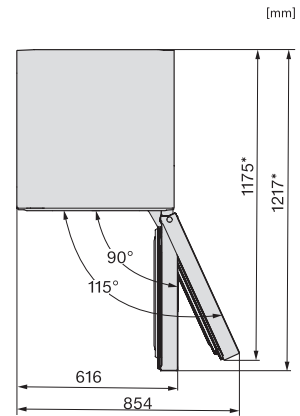

Sicherheit	
Verriegelungsfunktion	•
Akustischer Türalarm	•
Akustischer Temperaturalarm Gefrierteil	•
Optischer Türalarm	•
Optischer Temperaturalarm	•
Netzausfallanzeige Gefrierteil	•
Technische Daten	
Gerätebreite in mm	597
Gerätehöhe in mm	2015
Gerätetiefe in mm	682
Gewicht in kg	103,3
Klimaklasse	SN-T
Kühlzone in l	258
davon PerfectFresh-Zone in l	99
4-Sterne-Gefrierzone in l	103
Gesamtnutzzinhalt in l	360
Lagerzeit bei Störung in h	20
Gefriervermögen in kg/24h	10,00
Luftschallemissionsklasse (A-D)	B
Luftschallemissionen in dB(A) re1pW	34
Stromaufnahme in Milliampere (mA)	1400
Spannung in V	220-240
Absicherung in A	10
Phasenanzahl	1
Frequenz in Hz	50-60
Länge der elektrischen Zuleitung in m	2,0
Leuchtmittel tauschen	Kundendienst
Mitgeliefertes Zubehör	
Eierablage	•
Eiswürfelschale	•
Gutschein für einen ActiveAirClean Filter	•

*1. Ansicht von Vorne, 2. Netzanschlussleitung, L = 2000 mm

KFN4898AD, KFN4898CD, KFN4795DD bb, KFN4795CD bb, KFN4799AD obsw/m 125 Gala Edition, Aufstellskizze (*Fußnote) (Skizze)

*Damit der deklarierte Energieverbrauch erzielt wird, sind die dem Gerät beigefügten Abstandshalter zu verwenden. Hierdurch vergrößert sich die Gerätetiefe um ca. 15 mm. Das Gerät ist ohne Verwendung der Abstandshalter voll funktionsfähig, hat aber einen geringfügig höheren Energieverbrauch.