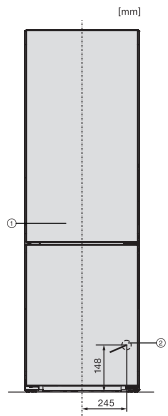

KFN 4799 AD 125 Gala Ed
Stand-Kühl-Gefrierkombination
mit PerfectFresh Pro und NoFrost für längere Frische und einem Plus an Komfort.

KFN4395DD, KFN4393FD, KFN4393DD, KFN4795DD bb, KFN4795CD bb, KFN4898CD, Installation (*Fußnote) (Skizze)

*1. Ansicht von Vorne, 2. Netzanschlussleitung, L = 2000 mm