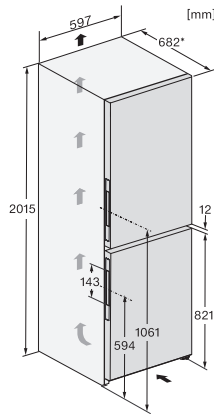

Sicherheit	
Verriegelungsfunktion	•
Akustischer Türalarm	•
Akustischer Temperaturalarm Gefrierteil	•
Optischer Türalarm	•
Optischer Temperaturalarm	•
Netzausfallanzeige Gefrierteil	•
Technische Daten	
Gerätebreite in mm	597
Gerätehöhe in mm	2015
Gerätetiefe in mm	682
Gewicht in kg	103,3
Klimaklasse	SN-T
Kühlzone in l	258
davon PerfectFresh-Zone in l	99
4-Sterne-Gefrierzone in l	103
Gesamtnutzzinhalt in l	360
Lagerzeit bei Störung in h	20
Gefriervermögen in kg/24h	10,00
Luftschallemissionsklasse (A-D)	B
Luftschallemissionen in dB(A) re1pW	34
Stromaufnahme in Milliampere (mA)	1400
Spannung in V	220-240
Absicherung in A	10
Phasenanzahl	1
Frequenz in Hz	50-60
Länge der elektrischen Zuleitung in m	2,0
Leuchtmittel tauschen	Kundendienst
Mitgeliefertes Zubehör	
Eierablage	•
Eiswürfelschale	•
Gutschein für einen ActiveAirClean Filter	•

*1. Ansicht von Vorne, 2. Netzanschlussleitung, L = 2000 mm

KFN4898AD, KFN4898CD, KFN4795DD bb, KFN4795CD bb, KFN4799AD obsw/m 125 Gala Edition, Aufstellskizze (*Fußnote) (Skizze)

*Damit der deklarierte Energieverbrauch erzielt wird, sind die dem Gerät beigefügten Abstandshalter zu verwenden. Hierdurch vergrößert sich die Gerätetiefe um ca. 15 mm. Das Gerät ist ohne Verwendung der Abstandshalter voll funktionsfähig, hat aber einen geringfügig höheren Energieverbrauch.