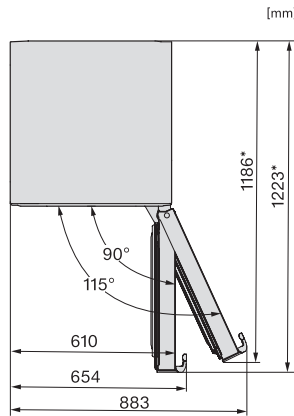

Sicherheit	
Verriegelungsfunktion	•
Akustischer Türalarm	•
Akustischer Temperaturalarm Gefrierteil	•
Optischer Türalarm	•
Optischer Temperaturalarm	•
Netzausfallanzeige Gefrierteil	•
Technische Daten	
Gerätebreite in mm	597
Gerätehöhe in mm	2015
Gerätetiefe in mm	675
Gewicht in kg	76,8
Klimaklasse	SN-T
Kühlzone in l	258
davon PerfectFresh-Zone in l	99
4-Sterne-Gefrierzone in l	103
Gesamtnutzzinhalt in l	360
Lagerzeit bei Störung in h	20
Gefriervermögen in kg/24h	10,00
Luftschallemissionsklasse (A-D)	B
Luftschallemissionen in dB(A) re1pW	34
Stromaufnahme in Milliampere (mA)	1400
Spannung in V	220-240
Absicherung in A	10
Phasenanzahl	1
Frequenz in Hz	50-60
Länge der elektrischen Zuleitung in m	2,0
Leuchtmittel tauschen	Kundendienst
Mitgeliefertes Zubehör	
Eierablage	•
Eiswürfelschale	•
Gutschein für einen ActiveAirClean Filter	•

*Damit der deklarierte Energieverbrauch erzielt wird, sind die dem Gerät beigefügten Abstandshalter zu verwenden. Hierdurch vergrößert sich die Gerätetiefe um ca. 15 mm. Das Gerät ist ohne Verwendung der Abstandshalter voll funktionsfähig, hat aber einen geringfügig höheren Energieverbrauch.