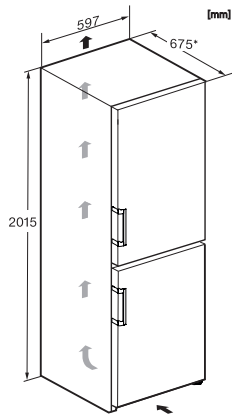

KFN 4799 AD 125 Gala Ed
Stand-Kühl-Gefrierkombination
mit PerfectFresh Pro und NoFrost für längere Frische und einem Plus an Komfort.

KFN4797DD, KFN4797CD, KFN4799DDE, KFN4795DD, KFN4795AD, KFN4795CD, KFN4795BD, Aufstellskizze (*Fußnote) (Skizze)

*Damit der deklarierte Energieverbrauch erzielt wird, sind die dem Gerät beigefügten Abstandshalter zu verwenden. Hierdurch vergrößert sich die Gerätetiefe um ca. 15 mm. Das Gerät ist ohne Verwendung der Abstandshalter voll funktionsfähig, hat aber einen geringfügig höheren Energieverbrauch.