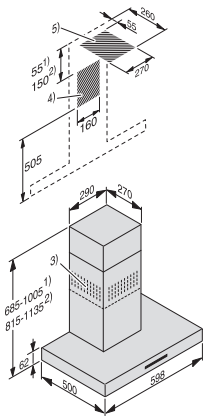

<b>Sicherheit</b>	
Sicherheitsausschaltung	•

<b>Technische Daten</b>	
Gesamthaubenhöhe Abluft und Extern in mm	685–1005
Gesamthaubenhöhe Umluft und Extern in mm	815–1135
Breite des Haubenkörpers in mm	598
Gesamthaubenhöhe Abluft und Extern min. in mm	685
Gesamthaubenhöhe Abluft und Extern max. in mm	1005
Gesamthaubenhöhe Umluft min. in mm	815
Höhe des Haubenkörpers in mm	62
Gesamthaubenhöhe Umluft max. in mm	1135
Tiefe des Haubenkörpers in mm	500
Mindestabstand über Elektrokochfeldern in mm	450
Nettogewicht in kg	21,0
Länge der elektrischen Zuleitung in m	1,5
Schutzkontaktstecker	•
Gesamtanschlusswert in kW	0,22
Mindestabstand über Gaskochstellen (max. 12,6 kW)	650
Gesamtleistung, Brenner ≤ 4,5 kW in mm	
Spannung in V	230
Absicherung in A	10
Phasenanzahl	1
Frequenz in Hz	50

<b>Montagehinweise</b>	
Abluftanschluss oben	•
Abluftanschluss oben und hinten	•
Durchmesser des Abluftstutzens in mm	150
Teleskopierbarer Kamin	•

<b>Mitgeliefertes Zubehör</b>	
Rückstauklappe	•

<b>Nachkaufbares Zubehör</b>	
Regenerierbarer Aktivkohlefilter	DKF 12-R

## PUR 68 W

Wand-Dunstabzugshaube

mit EasySwitch-Tipptasten für komfortable Bedienung und LED-Beleuchtung

PUR62W Living, PUR68W, DA 416-6, DA 416-7 (Skizze)

1) Abluft, 2) Umluft, 3) Luftaustritt bei Umluft nach oben montiert, 4+5) Installationsbereich (bei Umluft nur 4),