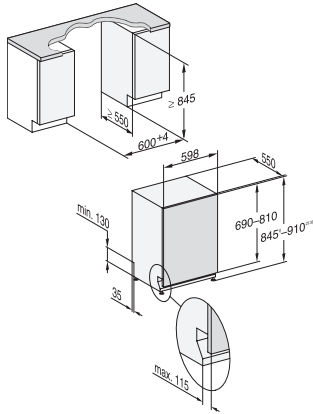

•

G 7678 SCVi XXL AutoDos E
Vollintegrierter Geschirrspüler XXL
mit automatischer Dosierung dank AutoDos mit integrierter PowerDisk.

G7000 XXL, vollintegrierbare G, 60cm (Skizze)

1) Sockelhöhe 35-155 mm, , 2) Sockelhöhe 100-220 mm, , 3) Gerätehöhe max. 970 mm mit Umbausatz Sockelhöhe-1 (Mat.-Nr. 6.394.761), ,