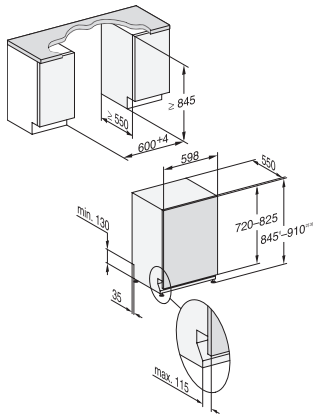

ComfortWash 45°C	•
Intensiv 75°C	•
PowerWash	•
ComfortWash+ 55°C	•
Fein	•
Programmpaket für spezielle Anforderungen	•
Hygiene	•
SolarSpar	•
ExtraLeise 37 dB(A)	•
Pasta/Paella	•
Ohne Oberkorb 65°C	•
Gerätepflege	•
Salz ausspülen	•
Spüloptionen	
AutoDos	•
BottleClean	•
Quick	•
IntenseZone	•
Extra sauber	•
Extra trocken	•
Korbgestaltung	
Besteckunterbringung	3D-MultiFlex-Schublade
FlexCare-Gläserhalter	2
FlexCare-Tassenauflage	1
Korbgestaltung	MaxiComfort
Anzahl Maßgedecke	14
MultiClip	•
FlexCare Glass & Bottle	•
XL Assist	•
StrawClean	•
Sicherheit	
Waterproof-System	•
Sieb-Kontrollanzeige	•
Kindersicherung	•
Technische Daten	
Nischenbreite minimal in mm	600
Nischenbreite maximal in mm	600
Nischenhöhe minimal in mm	845
Nischenhöhe maximal in mm	910
Niscentiefe in mm	550
Gerätebreite in mm	598
Gerätehöhe in mm	845
Gerätetiefe in mm	550
Gerätetiefe bei geöffneter Tür in cm	120,5
Nettogewicht in kg	49,0
Gesamtanschlusswert in kW	2,00
Spannung in V	230
Absicherung in A	10
Phasenzahl	1
Elektrische Frequenz Standard	50
Länge Wasserzulaufschlauch in m	1,50

G 7788 SCVi XXL AutoDos K20 FF
Vollintegrierter Geschirrspüler XXL
für ein perfektes Fugenbild in der Küche dank FrontFit

EAN: 4002516702726 / Materialnummer: 12338600 / Alte Materialnummer: 21778862D

Länge Wasserablaufschlauch in m	1,50
Länge der elektrischen Zuleitung in m	1,70
Min. Frontplattengewicht in kg	4,0
Max. Frontplattengewicht in kg	12,0
Leuchtmittel tauschen	Kundendienst
Verfügbare Displaysprachen	
Verfügbare Displaysprachen durch MultiLingua	deutsch, english (GB), español, français, italiano, nederlands, português, türkçe
Mitgeliefertes Zubehör	
1 x PowerDisk	•
Gutschein für 6 x PowerDisk	•

G 7788 SCVi XXL AutoDos K20 FF
Vollintegrierter Geschirrspüler XXL
für ein perfektes Fugenbild in der Küche dank FrontFit

G7000 XXL, vollintegrierbare G, 60cm (Skizze), FrontFit

1) Sockelhöhe 20-125 mm, , 2) Sockelhöhe 85-190 mm, , 3) Gerätehöhe max. 970 mm mit Umbausatz Sockelhöhe-1 (Mat.-Nr. 6.394.761), ,