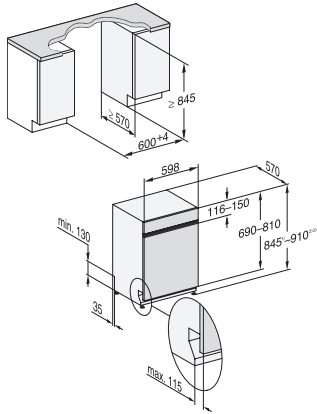

G 7715 SCi XXL AutoDos
Integrierter Geschirrspüler XXL
mit automatischer Dosierung dank AutoDos mit integrierter PowerDisk.

G7000 XXL, integrierbare G, 60cm (Skizze)

1) Sockelhöhe 35-155 mm, , 2) Sockelhöhe 100-220 mm, , 3) Gerätehöhe max. 970 mm mit Umbausatz Sockelhöhe-1 (Mat.-Nr. 6.394.761),