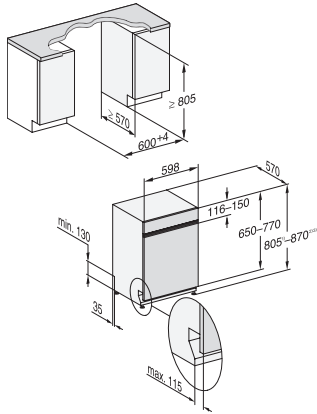

G 7710 SCi AutoDos
Integrierter Geschirrspüler
mit automatischer Dosierung dank AutoDos mit integrierter PowerDisk.

G7000, integrierbare G, 60cm (Skizze)

1) Sockelhöhe 35-155 mm, , 2) Sockelhöhe 100-220 mm, , 3) Gerätehöhe max. 930 mm mit Umbausatz Sockelhöhe-1 (Mat.-Nr. 6.394.761)