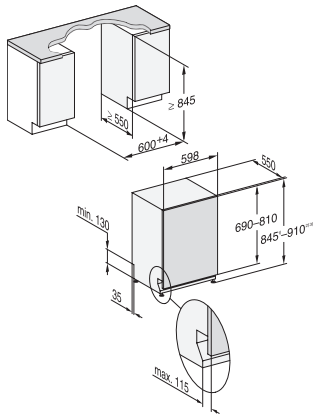

ComfortWash+ 55°C	•
Fein	•
Programmpaket für spezielle Anforderungen	•
Hygiene	•
SolarSpar	•
ExtraLeise 37 dB(A)	•
Gerätepflege	•
Salz ausspülen	•
Spüloptionen	
AutoDos	•
BottleClean	•
Quick	•
IntenseZone	•
Extra sauber	•
Extra trocken	•
Korbgestaltung	
Besteckunterbringung	3D-MultiFlex-Schublade
FlexCare-Gläserhalter	2
FlexCare-Tassenauflage	1
Korbgestaltung	ExtraComfort
Anzahl Maßgedecke	14
MultiClip	•
FlexCare Glass & Bottle	•
XL Assist	•
Sicherheit	
Waterproof-System	•
Sieb-Kontrollanzeige	•
Kindersicherung	•
Technische Daten	
Nischenbreite minimal in mm	600
Nischenbreite maximal in mm	600
Nischenhöhe minimal in mm	845
Nischenhöhe maximal in mm	910
Nischentiefe in mm	550
Gerätebreite in mm	598
Gerätehöhe in mm	845
Gerätetiefe in mm	550
Gerätetiefe bei geöffneter Tür in cm	120,5
Nettogewicht in kg	49,0
Gesamtanschlusswert in kW	2,00
Spannung in V	230
Absicherung in A	10
Phasenanzahl	1
Elektrische Frequenz Standard	50
Länge Wasserzulaufschlauch in m	1,50
Länge Wasserablaufschlauch in m	1,50
Länge der elektrischen Zuleitung in m	1,70
Min. Frontplattengewicht in kg	4,0
Max. Frontplattengewicht in kg	12,0

•

G 7655 SCVi XXL AutoDos
Vollintegrierter Geschirrspüler XXL
mit automatischer Dosierung dank AutoDos mit integrierter PowerDisk.

G7000 XXL, vollintegrierbare G, 60cm (Skizze)

1) Sockelhöhe 35-155 mm, , 2) Sockelhöhe 100-220 mm, , 3) Gerätehöhe max. 970 mm mit Umbausatz Sockelhöhe-1 (Mat.-Nr. 6.394.761), ,