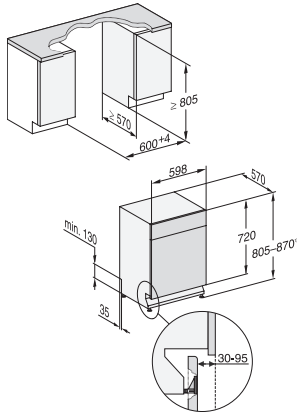

G7000, unterbau, Einbauskitze, 60cm (Skizze)

1) Gerätehöhe max. 930 mm mit Umbausatz Sockelhöhe –
1 (Material-Nr. 6.394.761)