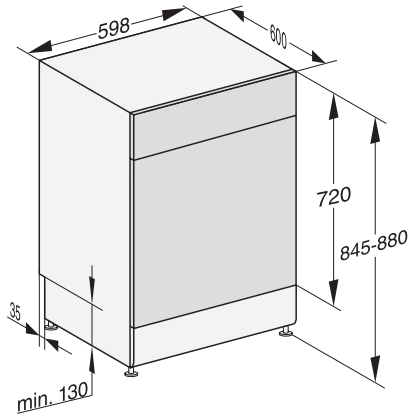

G 7623 SC AutoDos E
Stand-Geschirrspüler
mit automatischer Dosierung dank AutoDos mit integrierter PowerDisk.

G7000, 60cm, Standgeräte, Maßskizze, (Skizze)