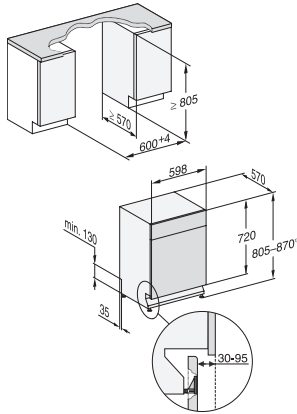

G 7600 SCU AutoDos
Unterbau-Geschirrspüler
mit automatischer Dosierung dank AutoDos mit integrierter PowerDisk.

G7000, unterbau, Einbauskitze, 60cm (Skizze)

1) Gerätehöhe max. 930 mm mit Umbausatz Sockelhöhe –
1 (Material-Nr. 6.394.761)