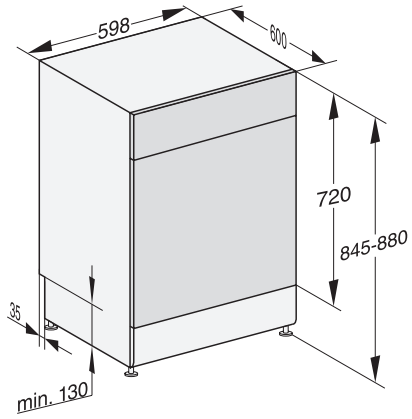

G 7600 SC AutoDos
Stand-Geschirrspüler
mit automatischer Dosierung dank AutoDos mit integrierter PowerDisk.

G7000, 60cm, Standgeräte, Maßskizze, (Skizze)