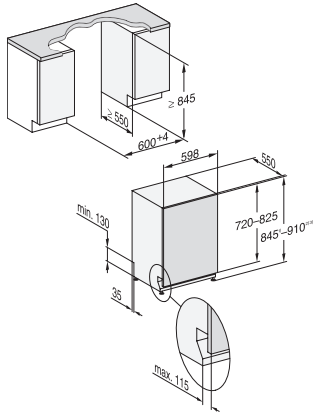

G 7385 SCVi XXL FF

Vollintegrierter Geschirrspüler XXL

für ein perfektes Fugenbild in der Küche dank FrontFit

EAN: 4002516702412 / Materialnummer: 12338190 / Alte Materialnummer: 21738562D

ExtraLeise 39 dB(A)	•
Gerätepflege	•
Salz ausspülen	•
Spüloptionen	
BottleClean	•
Quick	•
IntenseZone	•
Extra sauber	•
Extra trocken	•
Korbgestaltung	
Besteckunterbringung	3D-MultiFlex-Schublade
FlexCare-Gläserhalter	2
FlexCare-Tassenauflage	1
Korbgestaltung	ExtraComfort
Anzahl Maßgedecke	14
MultiClip	•
FlexCare Glass & Bottle	•
XL Assist	•
Sicherheit	
Waterproof-System	•
Sieb-Kontrollanzeige	•
Kindersicherung	•
Technische Daten	
Gesamtanschlusswert in kW	2,00
Spannung in V	230
Absicherung in A	10
Phasenanzahl	1
Elektrische Frequenz Standard	50
Min. Frontplattengewicht in kg	4,0
Max. Frontplattengewicht in kg	10,0
[über Kundendienst nachrüstbar auf min.]	7,0
[über Kundendienst nachrüstbar auf max.]	14,0
Verfügbare Displaysprachen	
Verfügbare Displaysprachen durch MultiLingua	deutsch, english, español, français, italiano, niederlands, português, türkçe
Mitgeliefertes Zubehör	
1 x Packung UltraTabs (20 Stück)	•
Gutschein 1 x Packung UltraTabs (20 Stück) oder 3 Packungen (je 60 Stück) zu einem Sonderpreis	•

G 7385 SCVi XXL FF
Vollintegrierter Geschirrspüler XXL
für ein perfektes Fugenbild in der Küche dank FrontFit

G7000 XXL, vollintegrierbare G, 60cm (Skizze), FrontFit

1) Sockelhöhe 20-125 mm, , 2) Sockelhöhe 85-190 mm, , 3) Gerätehöhe max. 970 mm mit Umbausatz Sockelhöhe-1 (Mat.-Nr. 6.394.761), ,