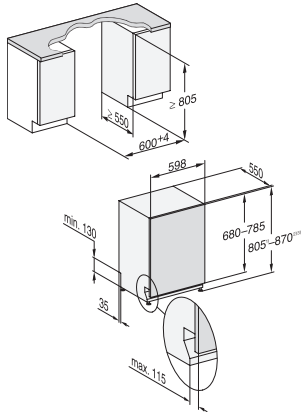

## G 7380 SCVi FF

Vollintegrierter Geschirrspüler

für ein perfektes Fugenbild in der Küche dank FrontFit

EAN: 4002516702405 / Materialnummer: 12338180 / Alte Materialnummer: 21738062D

Salz ausspülen	•
<b>Spüloptionen</b>	
BottleClean	•
Quick	•
IntenseZone	•
Extra sauber	•
Extra trocken	•
<b>Korbgestaltung</b>	
Besteckunterbringung	3D-MultiFlex-Schublade
FlexCare-Gläserhalter	2
FlexCare-Tassenauflage	1
Korbgestaltung	ExtraComfort
Anzahl Maßgedecke	14
MultiClip	•
FlexCare Glass & Bottle	•
XL Assist	•
<b>Sicherheit</b>	
Waterproof-System	•
Sieb-Kontrollanzeige	•
<b>Technische Daten</b>	
Gesamtanschlusswert in kW	2,00
Spannung in V	230
Absicherung in A	10
Phasenanzahl	1
Elektrische Frequenz Standard	50
Min. Frontplattengewicht in kg	4,0
Max. Frontplattengewicht in kg	10,0
[über Kundendienst nachrüstbar auf min.]	8,0
[über Kundendienst nachrüstbar auf max.]	16,0
<b>Verfügbare Displaysprachen</b>	
Verfügbare Displaysprachen durch MultiLingua	deutsch, english, español, français, italiano, niederlands, português, türkçe
<b>Mitgeliefertes Zubehör</b>	
1 x Packung UltraTabs (20 Stück)	•
Gutschein 1 x Packung UltraTabs (20 Stück) oder 3 Packungen (je 60 Stück) zu einem Sonderpreis	•

G 7380 SCVi FF  
Vollintegrierter Geschirrspüler  
für ein perfektes Fugenbild in der Küche dank FrontFit

G7000, vollintegrierbare G, 60cm (Skizze), FrontFit

1) Sockelhöhe 20-125 mm, , 2) Sockelhöhe 85-190 mm, , 3) Gerätehöhe max. 930 mm mit Umbausatz Sockelhöhe-1 (Mat.-Nr. 6.394.761),