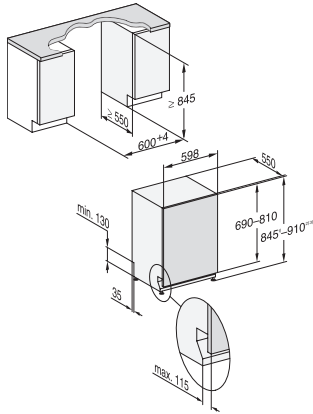

## G 7265 SCVi XXL

Vollintegrierter Geschirrspüler XXL

mit 3D MultiFlex-Schublade für höchsten Komfort.

EAN: 4002516702375 / Materialnummer: 12338150 / Alte Materialnummer: 21726562D

ExtraLeise 39 dB(A)	•
Gerätepflege	•
Salz ausspülen	•
<b>Spüloptionen</b>	
BottleClean	•
Quick	•
IntenseZone	•
Extra sauber	•
Extra trocken	•
<b>Korbgestaltung</b>	
Besteckunterbringung	3D-MultiFlex-Schublade
FlexCare-Gläserhalter	2
FlexCare-Tassenauflage	1
Korbgestaltung	ExtraComfort
Anzahl Maßgedecke	14
MultiClip	•
FlexCare Glass & Bottle	•
XL Assist	•
<b>Sicherheit</b>	
Waterproof-System	•
Sieb-Kontrollanzeige	•
Kindersicherung	•
<b>Technische Daten</b>	
Nischenbreite minimal in mm	600
Nischenbreite maximal in mm	600
Nischenhöhe minimal in mm	845
Nischenhöhe maximal in mm	910
Nischentiefe in mm	550
Gerätebreite in mm	598
Gerätehöhe in mm	845
Gerätetiefe in mm	550
Gerätetiefe bei geöffneter Tür in cm	120,5
Nettogewicht in kg	49,0
Gesamtanschlusswert in kW	2,00
Spannung in V	230
Absicherung in A	10
Phasenanzahl	1
Elektrische Frequenz Standard	50
Länge Wasserzulaufschlauch in m	1,50
Länge Wasserablaufschlauch in m	1,50
Länge der elektrischen Zuleitung in m	1,70
Min. Frontplattengewicht in kg	4,0
Max. Frontplattengewicht in kg	10,0
[über Kundendienst nachrüstbar auf min.]	7,0
[über Kundendienst nachrüstbar auf max.]	14,0
<b>Verfügbare Displaysprachen</b>	

G 7265 SCVi XXL  
Vollintegrierter Geschirrspüler XXL  
mit 3D MultiFlex-Schublade für höchsten Komfort.

G7000 XXL, vollintegrierbare G, 60cm (Skizze)

1) Sockelhöhe 35-155 mm, , 2) Sockelhöhe 100-220 mm, , 3) Gerätehöhe max. 970 mm mit Umbausatz Sockelhöhe-1 (Mat.-Nr. 6.394.761), ,