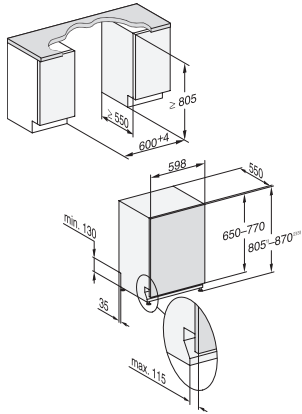

•

G 7260 SCVi
Vollintegrierter Geschirrspüler
mit 3D MultiFlex-Schublade für höchsten Komfort.

G7000, vollintegrierbare G, 60cm (Skizze)

1) Sockelhöhe 35-155 mm, , 2) Sockelhöhe 100-220 mm, , 3) Gerätehöhe max. 930 mm mit Umbausatz Sockelhöhe-1 (Mat.-Nr. 6.394.761),