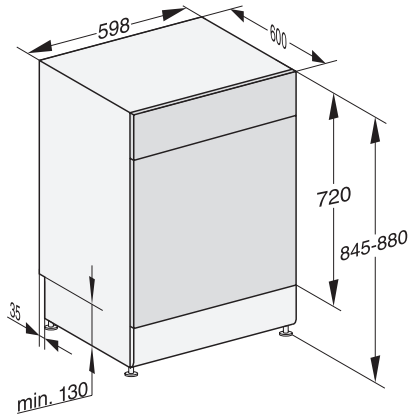

G 7233 SC E

Integrierter Geschirrspüler
mit 3D MultiFlex-Schublade für höchsten Komfort.

EAN: 4002516702306 / Materialnummer: 12338070 / Alte Materialnummer: 21723316D

Gerätepflege	•
Salz ausspülen	•
Spüloptionen	
BottleClean	•
Quick	•
IntenseZone	•
Extra sauber	•
Extra trocken	•
Korbgestaltung	
Besteckunterbringung	3D-MultiFlex-Schublade
FlexCare-Gläserhalter	2
FlexCare-Tassenauflage	1
Korbgestaltung	MaxiComfort
Anzahl Maßgedecke	14
MultiClip	•
FlexCare Glass & Bottle	•
XL Assist	•
StrawClean	•
Sicherheit	
Waterproof-System	•
Sieb-Kontrollanzeige	•
Kindersicherung	•
Technische Daten	
Nischenbreite minimal in mm	600
Nischenbreite maximal in mm	600
Nischenhöhe minimal in mm	845
Nischenhöhe maximal in mm	880
Nischentiefe in mm	600
Gerätebreite in mm	598
Gerätehöhe in mm	845
Gerätetiefe in mm	600
Gerätetiefe bei geöffneter Tür in cm	119,5
Nettogewicht in kg	56,0
Gesamtanschlusswert in kW	2,00
Spannung in V	230
Absicherung in A	10
Phasenanzahl	1
Elektrische Frequenz Standard	50
Länge Wasserzulaufschlauch in m	1,50
Länge Wasserablaufschlauch in m	1,50
Länge der elektrischen Zuleitung in m	1,70
Verfügbare Displaysprachen	
Verfügbare Displaysprachen durch MultiLingua	deutsch, english (GB), español, français (FR), italiano, nederlands, português, türkçe
Mitgeliefertes Zubehör	
1 x Packung UltraTabs (20 Stück)	•
Gutschein 1 x Packung UltraTabs (20 Stück) oder 3 Packungen (je 60 Stück) zu einem Sonderpreis	•

G 7233 SC E

Integrierter Geschirrspüler
mit 3D MultiFlex-Schublade für höchsten Komfort.

G7000, 60cm, Standgeräte, Maßskizze, (Skizze)