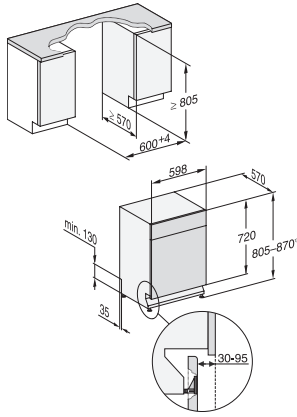

G 7130 SCU AutoDos
Unterbau-Geschirrspüler
mit automatischer Dosierung dank AutoDos mit integrierter PowerDisk.

G7000, unterbau, Einbauskitze, 60cm (Skizze)

1) Gerätehöhe max. 930 mm mit Umbausatz
Sockelhöhe – 1 (Material-Nr. 6.394.761)