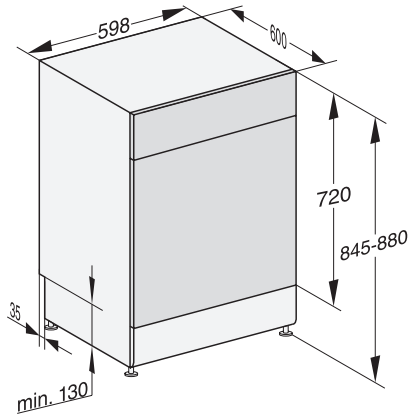

G 7130 SC Front AutoDos
Stand-Geschirrspüler
mit automatischer Dosierung dank AutoDos mit integrierter PowerDisk.

G7000, 60cm, Standgeräte, Maßskizze, (Skizze)