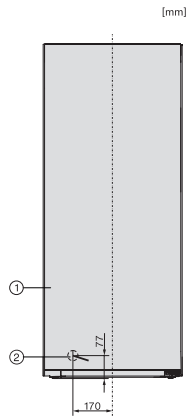

FN 4824 C

Stand-Gefrierschrank

mit höchstem Komfort dank NoFrost, Click2open und LED Beleuchtung.

FN4322C, FN4322E, FN4322D, FN4322D ws-1, FN4822D, FN4824C, Installation (*Fußnote) (Skizze)

*1. Ansicht von Vorne, 2. Netzanschlussleitung, L = 2100 mm