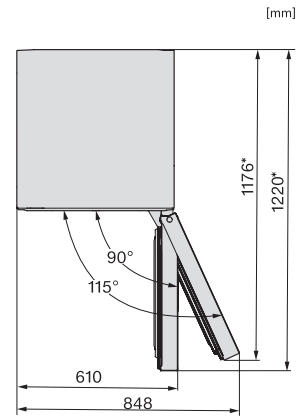

FN 4824 C

Stand-Gefrierschrank

mit höchstem Komfort dank NoFrost, Click2open und LED Beleuchtung.

FN4322C, FN4322E, FN4322D, FN4322D ws-1, FN4822D, FN4824C, Installation (*Fußnote) (Skizze)

*1. Ansicht von Vorne, 2. Netzanschlussleitung, L = 2100 mm

FN4824C, FN4822D, Aufstellskizze (*Fußnote) (Skizze)

*Damit der deklarierte Energieverbrauch erzielt wird, sind die dem Gerät beigefügten Abstandshalter zu verwenden. Hierdurch vergrößert sich die Gerätetiefe um ca. 15 mm. Das Gerät ist ohne Verwendung der Abstandshalter voll funktionsfähig, hat aber einen geringfügig höheren Energieverbrauch.

KFN4898CD bs, KS4887DD edt/cs, Draufsicht (*Fußnote) (Skizze)

*Damit der deklarierte Energieverbrauch erzielt wird, sind die dem Gerät beigefügten Abstandshalter zu verwenden. Hierdurch vergrößert sich die Gerätetiefe um ca. 15 mm. Das Gerät ist ohne Verwendung der Abstandshalter voll funktionsfähig, hat aber einen geringfügig höheren Energieverbrauch.