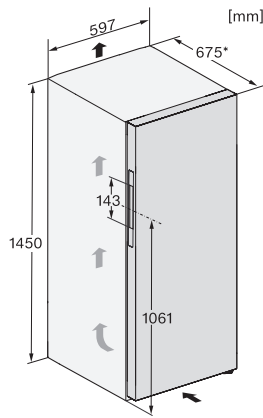

FN 4824 C

Stand-Gefrierschrank

mit höchstem Komfort dank NoFrost, Click2open und LED Beleuchtung.

FN4322C, FN4322E, FN4322D, FN4322D ws-1, FN4822D, FN4824C, Installation (*Fußnote) (Skizze)

*1. Ansicht von Vorne, 2. Netzanschlussleitung, L = 2100 mm

FN4824C, FN4822D, Aufstellskizze (*Fußnote) (Skizze)

*Damit der deklarierte Energieverbrauch erzielt wird, sind die dem Gerät beigefügten Abstandshalter zu verwenden. Hierdurch vergrößert sich die Gerätetiefe um ca. 15 mm. Das Gerät ist ohne Verwendung der Abstandshalter voll funktionsfähig, hat aber einen geringfügig höheren Energieverbrauch.