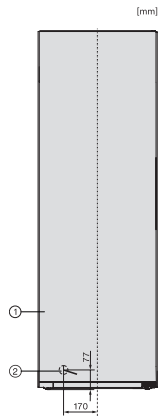

FN 4372 D
Stand-Gefrierschrank
mit NoFrost, SideOpen und XXL Box für hohen Komfort.

FN4372E, FN4372D, FN4872D, FN4874C, FNS4382E, FNS4382E C, FNS4782E bb, FNS4882D, Installation (*Fußnote) (Skizze)

*1. Ansicht von Vorne, 2. Netzanschlussleitung, L = 2100 mm