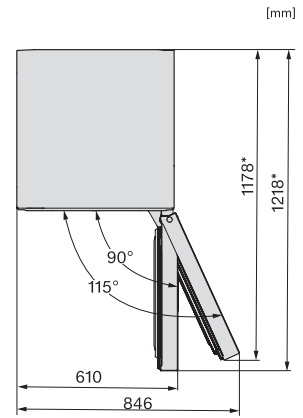

FN 4372 D
Stand-Gefrierschrank
mit NoFrost, SideOpen und XXL Box für hohen Komfort.

EAN: 4002516701255 / Materialnummer: 12336040 / Alte Materialnummer: 37437241EU1

Spannung in V	220-240
Absicherung in A	10
Phasenanzahl	1
Frequenz in Hz	50-60
Länge der elektrischen Zuleitung in m	2,1
Leuchtmittel tauschen	Kundendienst
Mitgeliefertes Zubehör	
Eiswürfelschale	•

FN 4372 D
Stand-Gefrierschrank
 mit NoFrost, SideOpen und XXL Box für hohen Komfort.

FN4372E, FN4372D, FN4872D, FN4874C, FNS4382E, FNS4382E C, FNS4782E bb, FNS4882D, Installation (*Fußnote) (Skizze)

*1. Ansicht von Vorne, 2. Netzanschlussleitung, L = 2100 mm

K4373DD, K4373ED, KS4383ED, KS4383DD, KS4383ED C, FN4372E, FN4372D, FN4372D-1, Aufstellskizze (*Fußnote) (Skizze)

*Damit der deklarierte Energieverbrauch erzielt wird, sind die dem Gerät beigefügten Abstandshalter zu verwenden. Hierdurch vergrößert sich die Gerätetiefe um ca. 15 mm. Das Gerät ist ohne Verwendung der Abstandshalter voll funktionsfähig, hat aber einen geringfügig höheren Energieverbrauch.