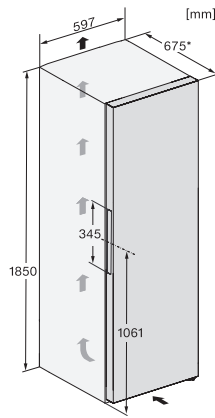

FN 4372 D
Stand-Gefrierschrank
mit NoFrost, SideOpen und XXL Box für hohen Komfort.

EAN: 4002516701255 / Materialnummer: 12336040 / Alte Materialnummer: 37437241EU1

Spannung in V	220-240
Absicherung in A	10
Phasenanzahl	1
Frequenz in Hz	50-60
Länge der elektrischen Zuleitung in m	2,1
Leuchtmittel tauschen	Kundendienst
Mitgeliefertes Zubehör	
Eiswürfelschale	•

FN 4372 D
Stand-Gefrierschrank
 mit NoFrost, SideOpen und XXL Box für hohen Komfort.

FN4372E, FN4372D, FN4872D, FN4874C, FNS4382E, FNS4382E C, FNS4782E bb, FNS4882D, Installation (*Fußnote) (Skizze)

*1. Ansicht von Vorne, 2. Netzanschlussleitung, L = 2100 mm

K4373DD, K4373ED, KS4383ED, KS4383DD, KS4383ED C, FN4372E, FN4372D, FN4372D-1, Aufstellskizze (*Fußnote) (Skizze)

*Damit der deklarierte Energieverbrauch erzielt wird, sind die dem Gerät beigefügten Abstandshalter zu verwenden. Hierdurch vergrößert sich die Gerätetiefe um ca. 15 mm. Das Gerät ist ohne Verwendung der Abstandshalter voll funktionsfähig, hat aber einen geringfügig höheren Energieverbrauch.