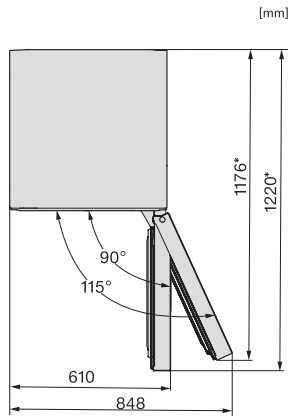

KFN 4795 CD Stand-Kühl-Gefrierkombination mit DailyFresh, NoFrost, DynaCool und einem Plus an Komfort.

KFN4898CD bs, KS4887DD edt/cs, Draufsicht (*Fußnote)
(Skizze)

*Damit der deklarierte Energieverbrauch erzielt wird, sind die dem Gerät beigefügten Abstandshalter zu verwenden. Hierdurch vergrößert sich die Gerätetiefe um ca. 15 mm. Das Gerät ist ohne Verwendung der Abstandshalter voll funktionsfähig, hat aber einen geringfügig höheren Energieverbrauch.