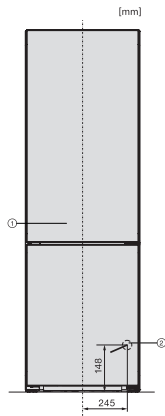

KFN 4795 CD

Stand-Kühl-Gefrierkombination

mit DailyFresh, NoFrost, DynaCool und einem Plus an Komfort.

EAN: 4002516701118 / Materialnummer: 12335890 / Alte Materialnummer: 38479537EU1

Optischer Türalarm	•
Optischer Temperaturalarm	•
Netzausfallanzeige Gefrierteil	•
Technische Daten	
Gerätebreite in mm	597
Gerätehöhe in mm	2015
Gerätetiefe in mm	682
Gewicht in kg	91,8
Klimaklasse	SN-T
Kühlzone in l	268
4-Sterne-Gefrierzone in l	103
Gesamtnutzzinhalt in l	371
Lagerzeit bei Störung in h	20
Gefriervermögen in kg/24h	10,00
Luftschallemissionsklasse (A-D)	B
Luftschallemissionen in dB(A) re1pW	35
Stromaufnahme in Milliampere (mA)	1400
Spannung in V	220-240
Absicherung in A	10
Phasenanzahl	1
Frequenz in Hz	50-60
Länge der elektrischen Zuleitung in m	2,0
Leuchtmittel tauschen	Kundendienst
Mitgeliefertes Zubehör	
Eierablage	•
Eiswürfelschale	•

KFN4395DD, KFN4393FD, KFN4393DD, KFN4795DD
bb, KFN4795CD bb, KFN4898CD, Installation (*Fußnote)
(Skizze)

*1. Ansicht von Vorne, 2. Netzanschlussleitung, L = 2000 mm

KFN4898AD, KFN4898CD, KFN4795DD bb, KFN4795CD
bb, KFN4799AD obsw/m 125 Gala Edition, Aufstellskizze
(*Fußnote) (Skizze)