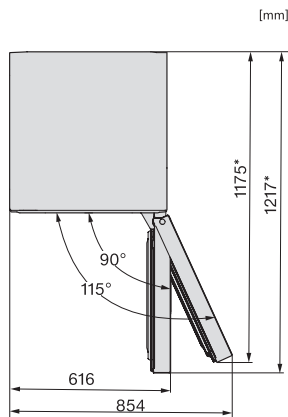

KFN4395DD, KFN4393FD, KFN4393DD, KFN4795DD
bb, KFN4795CD bb, KFN4898CD, Installation (*Fußnote)
(Skizze)

*1. Ansicht von Vorne, 2. Netzanschlussleitung, L = 2000 mm

KFN4898AD, KFN4898CD, KFN4795DD bb, KFN4795CD
bb, KFN4799AD obsw/m 125 Gala Edition, Aufstellskizze
(*Fußnote) (Skizze)

*Damit der deklarierte Energieverbrauch erzielt wird, sind die dem Gerät beigefügten Abstandshalter zu verwenden. Hierdurch vergrößert sich die Gerätetiefe um ca. 15 mm. Das Gerät ist ohne Verwendung der Abstandshalter voll funktionsfähig, hat aber einen geringfügig höheren Energieverbrauch.