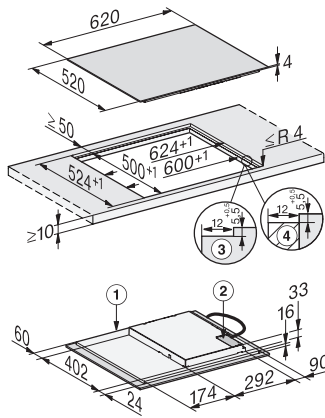

KM 7363 FL

Herdunabhängiges Induktionskochfeld  
mit Flex-Kochbereich für großes Kochgeschirr

EAN: 4002516711407 / Materialnummer: 12315550 / Alte Materialnummer: 26736370D

Kurzzeitwecker	•
<b>Effizienz und Nachhaltigkeit</b>	
Restwärmenutzung	•
<b>Pflegekomfort</b>	
Leicht zu reinigende Glaskeramik	•
<b>Sicherheit</b>	
Sicherheitsausschaltung	•
Verriegelungsfunktion	•
Inbetriebnahmesperre	•
Integriertes Kühlgebläse	•
Überhitzungsschutz	•
Restwärmeanzeige	•
<b>Technische Daten</b>	
Abmessungen in mm (Breite)	620
Abmessungen in mm (Höhe)	53
Abmessungen in mm (Tiefe)	520
Ausschnittmaße in mm (Breite) bei aufliegendem Einbau	560
Ausschnittmaße in mm (Tiefe) bei aufliegendem Einbau	490
Einbauhöhe mit Anschlusskasten in mm	53
Inneres Ausschnittmaß in mm (Breite) bei flächenbündigem Einbau	600
Gewicht in kg	10
Inneres Ausschnittmaß in mm (Tiefe) bei flächenbündigem Einbau	500
Äußeres Ausschnittmaß in mm (Breite) bei flächenbündigem Einbau	624
Gesamtanschlusswert in kW	7,30
Äußeres Ausschnittmaß in mm (Tiefe) bei flächenbündigem Einbau	524
Länge der elektrischen Zuleitung in m	1,4
Spannung in V	230
Frequenz in Hz	50-60
<b>Mitgeliefertes Zubehör</b>	
Anschlusskabel	Ja

KM 7363 FL  
 Herdunabhängiges Induktionskochfeld  
 mit Flex-Kochbereich für großes Kochgeschirr

KM7363FL aufliegend, Skizze

1) vorn, 2) Netzanschlusskasten, Die Netzanschlussleitung (L = 1440 mm) ist lose beigelegt

KM7363FL flächenbündig, Skizze

1) vorn, 2) Netzanschlusskasten, Die Netzanschlussleitung (L = 1440 mm) ist lose beigelegt, 3) Stufenfräsung Naturstein-Arbeitsplatte, 4) Holzleiste 12 mm (kein mitgeliefertes Zubehör)