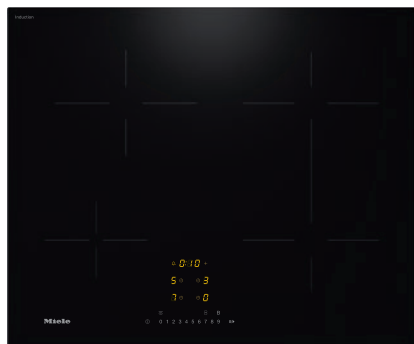

KM 7363 FL

Herdunabhängiges Induktionskochfeld  
mit Flex-Kochbereich für großes Kochgeschirr

- Schnellanwahl per Zahlenreihe – ComfortSelect
- 4 Kochzonen inkl. 1 Flex-Kochbereich
- In 620 mm Breite für flächenbündigen oder aufliegenden Einbau
- Kommunikation mit der Haube – Automatikfunktion Con@ctivity

KM 7363 FL

Herdunabhängiges Induktionskochfeld  
mit Flex-Kochbereich für großes Kochgeschirr

EAN: 4002516711407 / Materialnummer: 12315550 / Alte Materialnummer: 26736370D

Kurzzeitwecker	•
<b>Effizienz und Nachhaltigkeit</b>	
Restwärmenutzung	•
<b>Pflegekomfort</b>	
Leicht zu reinigende Glaskeramik	•
<b>Sicherheit</b>	
Sicherheitsausschaltung	•
Verriegelungsfunktion	•
Inbetriebnahmesperre	•
Integriertes Kühlgebläse	•
Überhitzungsschutz	•
Restwärmeanzeige	•
<b>Technische Daten</b>	
Abmessungen in mm (Breite)	620
Abmessungen in mm (Höhe)	53
Abmessungen in mm (Tiefe)	520
Ausschnittmaße in mm (Breite) bei aufliegendem Einbau	560
Ausschnittmaße in mm (Tiefe) bei aufliegendem Einbau	490
Einbauhöhe mit Anschlusskasten in mm	53
Inneres Ausschnittmaß in mm (Breite) bei flächenbündigem Einbau	600
Gewicht in kg	10
Inneres Ausschnittmaß in mm (Tiefe) bei flächenbündigem Einbau	500
Äußeres Ausschnittmaß in mm (Breite) bei flächenbündigem Einbau	624
Gesamtanschlusswert in kW	7,30
Äußeres Ausschnittmaß in mm (Tiefe) bei flächenbündigem Einbau	524
Länge der elektrischen Zuleitung in m	1,4
Spannung in V	230
Frequenz in Hz	50-60
<b>Mitgeliefertes Zubehör</b>	
Anschlusskabel	Ja