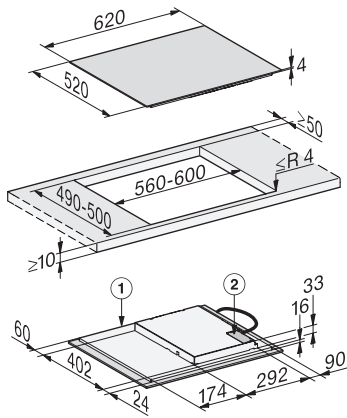

KM 7363 FL

Herdunabhängiges Induktionskochfeld  
mit Flex-Kochbereich für großes Kochgeschirr

EAN: 4002516711407 / Materialnummer: 12315550 / Alte Materialnummer: 26736370D

Kurzzeitwecker	•
<b>Effizienz und Nachhaltigkeit</b>	
Restwärmenutzung	•
<b>Pflegekomfort</b>	
Leicht zu reinigende Glaskeramik	•
<b>Sicherheit</b>	
Sicherheitsausschaltung	•
Verriegelungsfunktion	•
Inbetriebnahmesperre	•
Integriertes Kühlgebläse	•
Überhitzungsschutz	•
Restwärmeanzeige	•
<b>Technische Daten</b>	
Abmessungen in mm (Breite)	620
Abmessungen in mm (Höhe)	53
Abmessungen in mm (Tiefe)	520
Ausschnittmaße in mm (Breite) bei aufliegendem Einbau	560
Ausschnittmaße in mm (Tiefe) bei aufliegendem Einbau	490
Einbauhöhe mit Anschlusskasten in mm	53
Inneres Ausschnittmaß in mm (Breite) bei flächenbündigem Einbau	600
Gewicht in kg	10
Inneres Ausschnittmaß in mm (Tiefe) bei flächenbündigem Einbau	500
Äußeres Ausschnittmaß in mm (Breite) bei flächenbündigem Einbau	624
Gesamtanschlusswert in kW	7,30
Äußeres Ausschnittmaß in mm (Tiefe) bei flächenbündigem Einbau	524
Länge der elektrischen Zuleitung in m	1,4
Spannung in V	230
Frequenz in Hz	50-60
<b>Mitgeliefertes Zubehör</b>	
Anschlusskabel	Ja

KM 7363 FL  
 Herdunabhängiges Induktionskochfeld  
 mit Flex-Kochbereich für großes Kochgeschirr

KM7363FL aufliegend, Skizze

1) vorn, 2) Netzanschlusskasten, Die Netzanschlussleitung (L = 1440 mm) ist lose beigelegt

KM7363FL flächenbündig, Skizze

1) vorn, 2) Netzanschlusskasten, Die Netzanschlussleitung (L = 1440 mm) ist lose beigelegt, 3) Stufenfräsung Naturstein-Arbeitsplatte, 4) Holzleiste 12 mm (kein mitgeliefertes Zubehör)