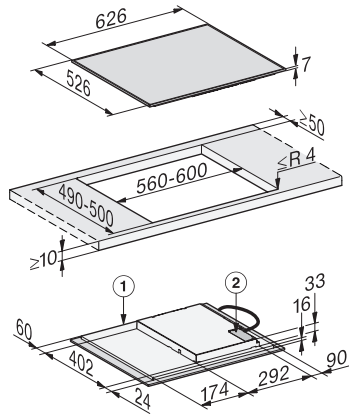

KM 7363 FR

Herdunabhängiges Induktionskochfeld
mit Flex-Kochbereich für großes Kochgeschirr

EAN: 4002516712428 / Materialnummer: 12315540 / Alte Materialnummer: 26736310D

Kurzzeitwecker	•
Effizienz und Nachhaltigkeit	
Restwärmenutzung	•
Leistungsaufnahme im Aus-Zustand in W	0,5
Leistungsaufnahme im Stand-by Modus in W	1,0
Leistungsaufnahme im vernetzten Bereitschaftsbetrieb in W	2,0
Zeitdauer bis automatisches Schalten in Aus-Zustand in min	20
Zeitdauer bis automatisches Schalten in Bereitschaftsbetrieb in min	20
Zeitdauer bis automatisches Schalten in vernetzten Bereitschaftsbetrieb in min	20
Pflegekomfort	
Leicht zu reinigende Glaskeramik	•
Sicherheit	
Sicherheitsausschaltung	•
Verriegelungsfunktion	•
Inbetriebnahmesperre	•
Integriertes Kühlgebläse	•
Überhitzungsschutz	•
Restwärmeanzeige	•
Technische Daten	
Abmessungen in mm (Breite)	626
Abmessungen in mm (Höhe)	55
Abmessungen in mm (Tiefe)	526
Ausschnittmaße in mm (Breite) bei aufliegendem Einbau	600
Ausschnittmaße in mm (Tiefe) bei aufliegendem Einbau	490
Einbauhöhe mit Anschlusskasten in mm	48
Gewicht in kg	10
Gesamtanschlusswert in kW	7,30
Länge der elektrischen Zuleitung in m	1,4
Spannung in V	230
Frequenz in Hz	50-60
Mitgeliefertes Zubehör	
Anschlusskabel	Ja

KM 7363 FR

Herdunabhängiges Induktionskochfeld
mit Flex-Kochbereich für großes Kochgeschirr

KM7363FR aufliegend, Skizze

1) vorn, 2) Netzanschlusskasten, Die Netzanschlussleitung
(L = 1440 mm) ist lose beigelegt