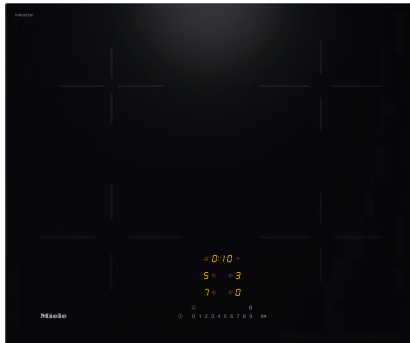

KM 7361 FL

Herdunabhängiges Induktionskochfeld

mit 4 einzelnen Kochzonen zum günstigen Einstiegspreis

- Schnellanwahl per Zahlenreihe – ComfortSelect
- 4 einzelne Kochzonen in unterschiedlichen Größen
- In 620 mm Breite für flächenbündigen oder aufliegenden Einbau
- Kommunikation mit der Haube – Automatikfunktion Con@ctivity

KM 7361 FL

Herdunabhängiges Induktionskochfeld

mit 4 einzelnen Kochzonen zum günstigen Einstiegspreis

EAN: 4002516711971 / Materialnummer: 12315510 / Alte Materialnummer: 26736170D

Kurzzeitwecker	•
Effizienz und Nachhaltigkeit	
Restwärmenutzung	•
Leistungsaufnahme im Aus-Zustand in W	0,5
Leistungsaufnahme im Stand-by Modus in W	1,0
Leistungsaufnahme im vernetzten Bereitschaftsbetrieb in W	2,0
Zeitdauer bis automatisches Schalten in Aus-Zustand in min	20
Zeitdauer bis automatisches Schalten in Bereitschaftsbetrieb in min	20
Zeitdauer bis automatisches Schalten in vernetzten Bereitschaftsbetrieb in min	20
Pflegekomfort	
Leicht zu reinigende Glaskeramik	•
Sicherheit	
Sicherheitsausschaltung	•
Verriegelungsfunktion	•
Inbetriebnahmesperre	•
Integriertes Kühlgebläse	•
Überhitzungsschutz	•
Restwärmeanzeige	•
Technische Daten	
Abmessungen in mm (Breite)	620
Abmessungen in mm (Höhe)	53
Abmessungen in mm (Tiefe)	520
Ausschnittmaße in mm (Breite) bei aufliegendem Einbau	560
Ausschnittmaße in mm (Tiefe) bei aufliegendem Einbau	490
Einbauhöhe mit Anschlusskasten in mm	53
Inneres Ausschnittmaß in mm (Breite) bei flächenbündigem Einbau	600
Gewicht in kg	10
Inneres Ausschnittmaß in mm (Tiefe) bei flächenbündigem Einbau	500
Äußeres Ausschnittmaß in mm (Breite) bei flächenbündigem Einbau	624
Gesamtanschlusswert in kW	7,30
Äußeres Ausschnittmaß in mm (Tiefe) bei flächenbündigem Einbau	524
Länge der elektrischen Zuleitung in m	1,4
Spannung in V	230
Frequenz in Hz	50-60
Mitgeliefertes Zubehör	
Anschlusskabel	Ja