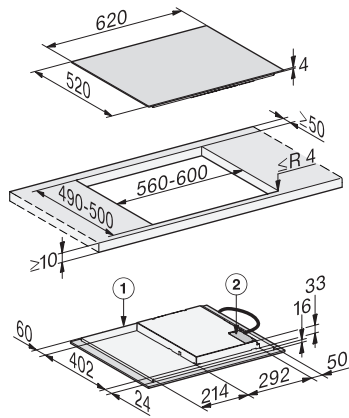

KM 7361 FL

Herdunabhängiges Induktionskochfeld

mit 4 einzelnen Kochzonen zum günstigen Einstiegspreis

EAN: 4002516711971 / Materialnummer: 12315510 / Alte Materialnummer: 26736170D

Kurzzeitwecker	•
Effizienz und Nachhaltigkeit	
Restwärmenutzung	•
Leistungsaufnahme im Aus-Zustand in W	0,5
Leistungsaufnahme im Stand-by Modus in W	1,0
Leistungsaufnahme im vernetzten Bereitschaftsbetrieb in W	2,0
Zeitdauer bis automatisches Schalten in Aus-Zustand in min	20
Zeitdauer bis automatisches Schalten in Bereitschaftsbetrieb in min	20
Zeitdauer bis automatisches Schalten in vernetzten Bereitschaftsbetrieb in min	20
Pflegekomfort	
Leicht zu reinigende Glaskeramik	•
Sicherheit	
Sicherheitsausschaltung	•
Verriegelungsfunktion	•
Inbetriebnahmesperre	•
Integriertes Kühlgebläse	•
Überhitzungsschutz	•
Restwärmeanzeige	•
Technische Daten	
Abmessungen in mm (Breite)	620
Abmessungen in mm (Höhe)	53
Abmessungen in mm (Tiefe)	520
Ausschnittmaße in mm (Breite) bei aufliegendem Einbau	560
Ausschnittmaße in mm (Tiefe) bei aufliegendem Einbau	490
Einbauhöhe mit Anschlusskasten in mm	53
Inneres Ausschnittmaß in mm (Breite) bei flächenbündigem Einbau	600
Gewicht in kg	10
Inneres Ausschnittmaß in mm (Tiefe) bei flächenbündigem Einbau	500
Äußeres Ausschnittmaß in mm (Breite) bei flächenbündigem Einbau	624
Gesamtanschlusswert in kW	7,30
Äußeres Ausschnittmaß in mm (Tiefe) bei flächenbündigem Einbau	524
Länge der elektrischen Zuleitung in m	1,4
Spannung in V	230
Frequenz in Hz	50-60
Mitgeliefertes Zubehör	
Anschlusskabel	Ja

KM 7361 FL

Herdunabhängiges Induktionskochfeld
mit 4 einzelnen Kochzonen zum günstigen Einstiegspreis

KM7360FL, KM7361FL aufliegend, Skizze

1) vorn, 2) Netzanschlusskasten, Die Netzanschlussleitung
(L = 1440 mm) ist lose beigelegt

KM7360FL, KM7361FL flächenbündig, Skizze

1) vorn, 2) Netzanschlusskasten, Die Netzanschlussleitung
(L = 1440 mm) ist lose beigelegt, 3) Stufenfräsung
Naturstein-Arbeitsplatte, 4) Holzleiste 12 mm (kein
mitgeliefertes Zubehör)