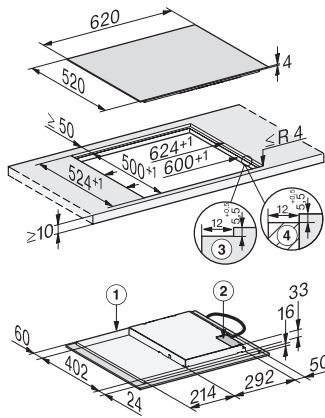

KM 7361 FL

Herdunabhängiges Induktionskochfeld

mit 4 einzelnen Kochzonen zum günstigen Einstiegspreis

EAN: 4002516711971 / Materialnummer: 12315510 / Alte Materialnummer: 26736170D

Kurzzeitwecker	•
Effizienz und Nachhaltigkeit	
Restwärmenutzung	•
Leistungsaufnahme im Aus-Zustand in W	0,5
Leistungsaufnahme im Stand-by Modus in W	1,0
Leistungsaufnahme im vernetzten Bereitschaftsbetrieb in W	2,0
Zeitdauer bis automatisches Schalten in Aus-Zustand in min	20
Zeitdauer bis automatisches Schalten in Bereitschaftsbetrieb in min	20
Zeitdauer bis automatisches Schalten in vernetzten Bereitschaftsbetrieb in min	20
Pflegekomfort	
Leicht zu reinigende Glaskeramik	•
Sicherheit	
Sicherheitsausschaltung	•
Verriegelungsfunktion	•
Inbetriebnahmesperre	•
Integriertes Kühlgebläse	•
Überhitzungsschutz	•
Restwärmeanzeige	•
Technische Daten	
Abmessungen in mm (Breite)	620
Abmessungen in mm (Höhe)	53
Abmessungen in mm (Tiefe)	520
Ausschnittmaße in mm (Breite) bei aufliegendem Einbau	560
Ausschnittmaße in mm (Tiefe) bei aufliegendem Einbau	490
Einbauhöhe mit Anschlusskasten in mm	53
Inneres Ausschnittmaß in mm (Breite) bei flächenbündigem Einbau	600
Gewicht in kg	10
Inneres Ausschnittmaß in mm (Tiefe) bei flächenbündigem Einbau	500
Äußeres Ausschnittmaß in mm (Breite) bei flächenbündigem Einbau	624
Gesamtanschlusswert in kW	7,30
Äußeres Ausschnittmaß in mm (Tiefe) bei flächenbündigem Einbau	524
Länge der elektrischen Zuleitung in m	1,4
Spannung in V	230
Frequenz in Hz	50-60
Mitgeliefertes Zubehör	
Anschlusskabel	Ja

KM 7361 FL

Herdunabhängiges Induktionskochfeld
mit 4 einzelnen Kochzonen zum günstigen Einstiegspreis

KM7360FL, KM7361FL aufliegend, Skizze

1) vorn, 2) Netzanschlusskasten, Die Netzanschlussleitung
(L = 1440 mm) ist lose beigelegt

KM7360FL, KM7361FL flächenbündig, Skizze

1) vorn, 2) Netzanschlusskasten, Die Netzanschlussleitung
(L = 1440 mm) ist lose beigelegt, 3) Stufenfräsung
Naturstein-Arbeitsplatte, 4) Holzleiste 12 mm (kein
mitgeliefertes Zubehör)