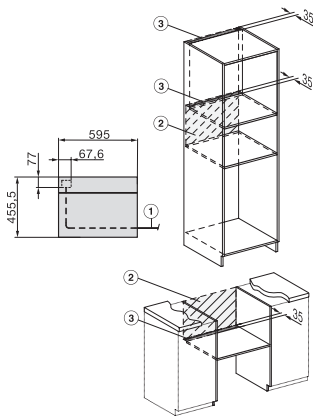

Nischentiefe in mm	550
Gerätebreite in mm	595
Gerätehöhe in mm	456
Gerätehöhe in mm	600
Gerätetiefe in mm	562
Gewicht in kg	38,0
Gesamtanschlusswert in kW	3,20
Spannung in V	220-240
Frequenz in Hz	50
Absicherung in A	16
Phasenanzahl	1
Anschlusskabel mit Netzstecker	•
Länge der elektrischen Zuleitung in m	2,00
Leuchtmittel tauschen	Kundendienst
Mitgeliefertes Zubehör	
Back- und Bratrost mit PerfectClean	1
Kabelgebundenes Speisethermometer	1
Glasschale	2

Einbau H7000 BM, Skizze

Einbau H7000 BM Unterbau, Skizze

Wenn der Backofen unter einem Kochfeld eingebaut werden soll, beachten Sie die Hinweise zum Einbau des Kochfeldes sowie die Einbauhöhe des Kochfeldes.

Installation H7000 BM, Skizze
1) Netzanschlussleitung, L=2000 mm, 2) In diesem Bereich kein Anschluss, 3) Lüftungsausschnitt min. 150 cm²

Einbau H7000 BM XL, Skizze

Seitenansicht H7000 BM Unterbau, Skizze
22 mm – Glas, 23,3 mm – Edelstahl