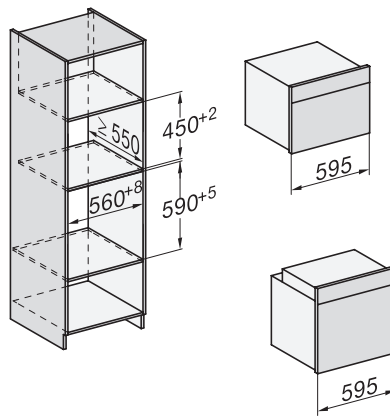

Einbau H7000 BM, Skizze

Einbau H7000 BM Unterbau, Skizze

Wenn der Backofen unter einem Kochfeld eingebaut werden soll, beachten Sie die Hinweise zum Einbau des Kochfeldes sowie die Einbauhöhe des Kochfeldes.

Installation H7000 BM, Skizze
1) Netzanschlussleitung, L=2000 mm, 2) In diesem Bereich kein Anschluss, 3) Lüftungsausschnitt min. 150 cm²

Einbau H7000 BM XL, Skizze

Seitenansicht H7000 BM Unterbau, Skizze
22 mm – Glas, 23,3 mm – Edelstahl