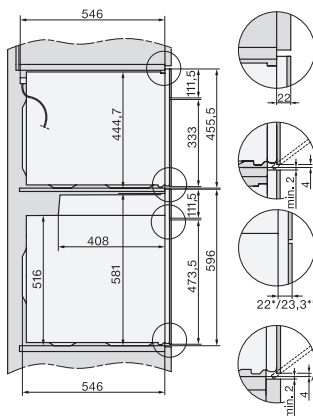

Nischentiefe in mm	550
Gerätebreite in mm	595
Gerätehöhe in mm	456
Gerätehöhe in mm	600
Gerätetiefe in mm	562
Gewicht in kg	38,0
Gesamtanschlusswert in kW	3,20
Spannung in V	220-240
Frequenz in Hz	50
Absicherung in A	16
Phasenanzahl	1
Anschlusskabel mit Netzstecker	•
Länge der elektrischen Zuleitung in m	2,00
Leuchtmittel tauschen	Kundendienst
Mitgeliefertes Zubehör	
Back- und Bratrost mit PerfectClean	1
Kabelgebundenes Speisethermometer	1
Glasschale	2

Einbau H7000 BM, Skizze

Einbau H7000 BM Unterbau, Skizze

Wenn der Backofen unter einem Kochfeld eingebaut werden soll, beachten Sie die Hinweise zum Einbau des Kochfeldes sowie die Einbauhöhe des Kochfeldes.

Installation H7000 BM, Skizze
1) Netzanschlussleitung, L=2000 mm, 2) In diesem Bereich kein Anschluss, 3) Lüftungsausschnitt min. 150 cm²

Einbau H7000 BM XL, Skizze

Seitenansicht H7000 BM Unterbau, Skizze
22 mm – Glas, 23,3 mm – Edelstahl

Seitenansicht Kombi BM XL, Skizze
22 mm – Glas, 23,3 mm – Edelstahl

Installation Kombi BM XL, Skizze
1) Netzanschlussleitung, L=2000 mm, 2) In diesem Bereich kein Anschluss, 3) Lüftungsausschnitt min. 150 cm²