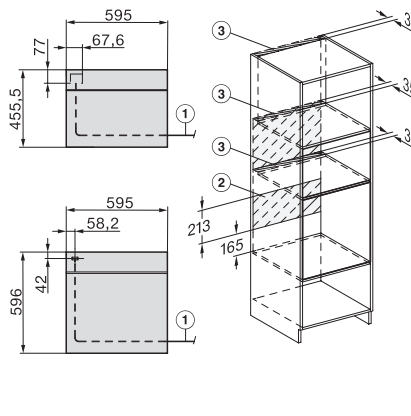

Nischentiefe in mm	550
Gerätebreite in mm	595
Gerätehöhe in mm	456
Gerätehöhe in mm	600
Gerätetiefe in mm	562
Gewicht in kg	38,0
Gesamtanschlusswert in kW	3,20
Spannung in V	220-240
Frequenz in Hz	50
Absicherung in A	16
Phasenanzahl	1
Anschlusskabel mit Netzstecker	•
Länge der elektrischen Zuleitung in m	2,00
Leuchtmittel tauschen	Kundendienst
Mitgeliefertes Zubehör	
Back- und Bratrost mit PerfectClean	1
Kabelgebundenes Speisethermometer	1
Glasschale	2

Einbau H7000 BM, Skizze

Einbau H7000 BM Unterbau, Skizze

Wenn der Backofen unter einem Kochfeld eingebaut werden soll, beachten Sie die Hinweise zum Einbau des Kochfeldes sowie die Einbauhöhe des Kochfeldes.

Installation H7000 BM, Skizze
1) Netzanschlussleitung, L=2000 mm, 2) In diesem Bereich kein Anschluss, 3) Lüftungsausschnitt min. 150 cm²

Einbau H7000 BM XL, Skizze

Seitenansicht H7000 BM Unterbau, Skizze
22 mm – Glas, 23,3 mm – Edelstahl

Seitenansicht Kombi BM XL, Skizze
22 mm – Glas, 23,3 mm – Edelstahl

Installation Kombi BM XL, Skizze
1) Netzanschlussleitung, L=2000 mm, 2) In diesem Bereich kein Anschluss, 3) Lüftungsausschnitt min. 150 cm²