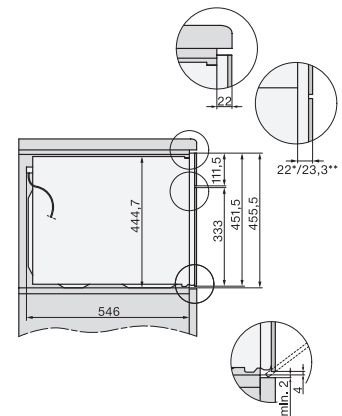

Nischentiefe in mm	550
Gerätebreite in mm	595
Gerätehöhe in mm	456
Gerätehöhe in mm	600
Gerätetiefe in mm	562
Gewicht in kg	38,0
Gesamtanschlusswert in kW	3,20
Spannung in V	220-240
Frequenz in Hz	50
Absicherung in A	16
Phasenanzahl	1
Anschlusskabel mit Netzstecker	•
Länge der elektrischen Zuleitung in m	2,00
Leuchtmittel tauschen	Kundendienst
Mitgeliefertes Zubehör	
Back- und Bratrost mit PerfectClean	1
Kabelgebundenes Speisethermometer	1
Glasschale	2

Einbau H7000 BM, Skizze

Einbau H7000 BM Unterbau, Skizze

Wenn der Backofen unter einem Kochfeld eingebaut werden soll, beachten Sie die Hinweise zum Einbau des Kochfeldes sowie die Einbauhöhe des Kochfeldes.

Installation H7000 BM, Skizze
1) Netzanschlussleitung, L=2000 mm, 2) In diesem Bereich kein Anschluss, 3) Lüftungsausschnitt min. 150 cm²

Einbau H7000 BM XL, Skizze

Seitenansicht H7000 BM Unterbau, Skizze
22 mm – Glas, 23,3 mm – Edelstahl

Seitenansicht Kombi BM XL, Skizze
22 mm – Glas, 23,3 mm – Edelstahl

Installation Kombi BM XL, Skizze
1) Netzanschlussleitung, L=2000 mm, 2) In diesem Bereich kein Anschluss, 3) Lüftungsausschnitt min. 150 cm²