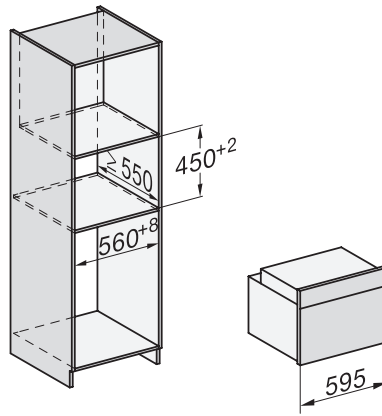

Einbau H7000 M, Skizze