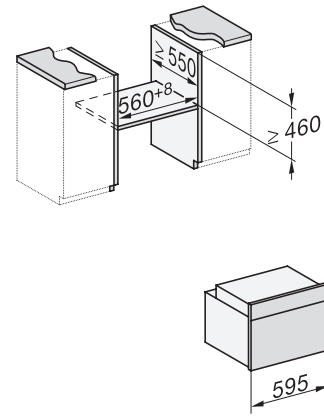

Einbau H7000 M Unterbau, Skizze

Wenn der Backofen unter einem Kochfeld eingebaut werden soll, beachten Sie die Hinweise zum Einbau des Kochfeldes sowie die Einbauhöhe des Kochfeldes.