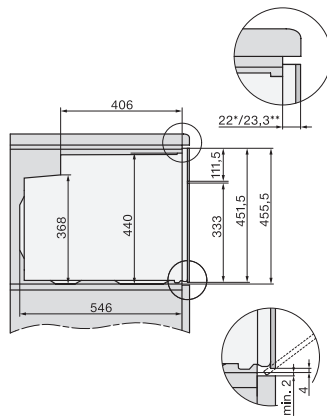

Einbau H7000 M Unterbau, Skizze

Wenn der Backofen unter einem Kochfeld eingebaut werden soll, beachten Sie die Hinweise zum Einbau des Kochfeldes sowie die Einbauhöhe des Kochfeldes.

Installation H7000 M, Skizze  
1) Netzanschlussleitung, L=1500 mm, 2) In diesem Bereich kein Anschluss, 3) Lüftungsausschnitt min. 150 cm<sup>2</sup>

Seitenansicht H7000 M Unterbau, Skizze  
22 mm – Glas, 23,3 mm – Edelstahl