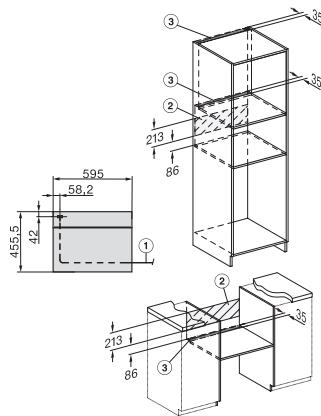

Einbau H7000 M Unterbau, Skizze

Wenn der Backofen unter einem Kochfeld eingebaut werden soll, beachten Sie die Hinweise zum Einbau des Kochfeldes sowie die Einbauhöhe des Kochfeldes.

Installation H7000 M, Skizze  
1) Netzanschlussleitung, L=1500 mm, 2) In diesem Bereich kein Anschluss, 3) Lüftungsausschnitt min. 150 cm<sup>2</sup>

Seitenansicht H7000 M Unterbau, Skizze  
22 mm – Glas, 23,3 mm – Edelstahl