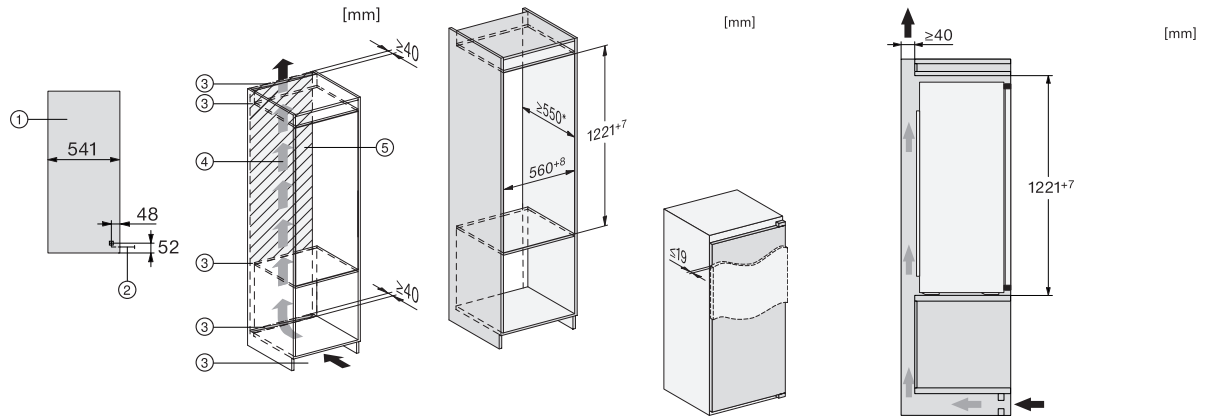

K 7328 D

Einbau-Kühlschrank

mit 4*-Gefrierfach, LED Beleuchtung, SoftClose und SuperKühlen für mehr Komfort.

K7318D, K7328D, K7316E, K7326E, K7317D, K7327D, K7315E, K7325E, Installation (Fußnote*) (Skizze)

*1. Ansicht von Vorne, 2. Netzanschlussleitung, L = 2300 mm, 3. Lüftungsausschnitt min. 200 cm², 4. Belüftung, 5. Kein Anschluss in diesem Bereich

K7318D, K7328D, K7316E, K7326E, K7317D, K7327D, K7315E, K7325E, Einbau (*Fußnote) (Skizze)

*Der deklarierte Energieverbrauch wurde mit einer Nischentiefe von 560 mm ermittelt. Das Kältegerät ist bei einer Nischentiefe von 550 mm voll funktionsfähig, hat aber einen geringfügig höheren Energieverbrauch.

K7318D, K7328D, K7316E, K7326E, K7317D, K7327D, K7315E, K7325E, Seitenansicht (Skizze)