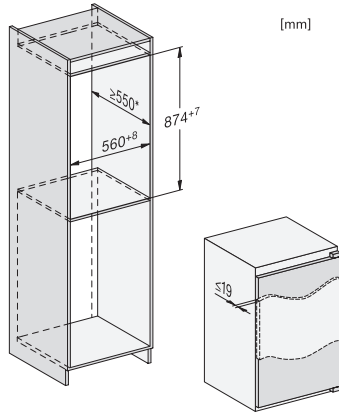

K 7118 D

Einbau-Kühlschrank

mit DailyFresh, 4*-Gefrierfach, LED-Beleuchtung, und SoftClose für mehr Komfort.

EAN: 4002516663904 / Materialnummer: 12270120 / Alte Materialnummer: 36711800EU1

Luftschallemissionsklasse (A-D)	B
Luftschallemissionen in dB(A) re1pW	35
Stromaufnahme in Milliampere (mA)	700
Spannung in V	220-240
Absicherung in A	10
Phasenanzahl	1
Frequenz in Hz	50
Länge der elektrischen Zuleitung in m	2,3
Mitgeliefertes Zubehör	
Eiswürfelschale	•

K 7118 D

Einbau-Kühlschrank

mit DailyFresh, 4*-Gefrierfach, LED-Beleuchtung, und SoftClose für mehr Komfort.

K7118D, K7128D, K7116E, K7126E, K7117D, K7127D, K7115E, K7125E, Einbau (*Fußnote) (Skizze)

*Der deklarierte Energieverbrauch wurde mit einer Nischentiefe von 560 mm ermittelt. Das Kältegerät ist bei einer Nischentiefe von 550 mm voll funktionsfähig, hat aber einen geringfügig höheren Energieverbrauch.