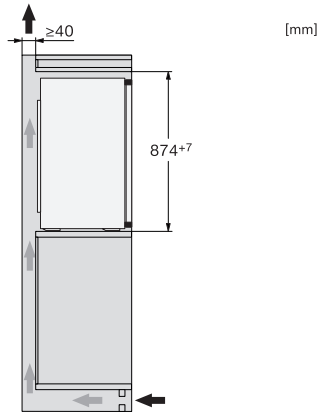

K 7118 D

Einbau-Kühlschrank

mit DailyFresh, 4*-Gefrierfach, LED-Beleuchtung, und SoftClose für mehr Komfort.

K7118D, K7128D, K7116E, K7126E, K7117D, K7127D, K7115E, K7125E, Einbau (*Fußnote) (Skizze)

*Der deklarierte Energieverbrauch wurde mit einer Nischentiefe von 560 mm ermittelt. Das Kältegerät ist bei einer Nischentiefe von 550 mm voll funktionsfähig, hat aber einen geringfügig höheren Energieverbrauch.