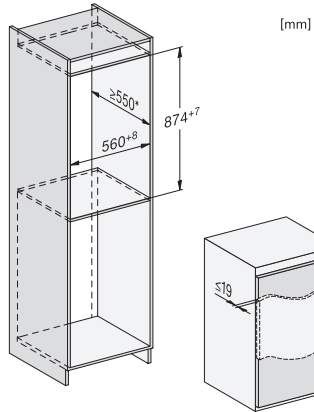

K 7127 D

Einbau-Kühlschrank

mit DailyFresh, LED-Beleuchtung, SoftClose und SuperKühlen für mehr Komfort.

K7118D, K7128D, K7116E, K7126E, K7117D, K7127D, K7115E, K7125E, Einbau (*Fußnote) (Skizze)

*Der deklarierte Energieverbrauch wurde mit einer Nischentiefe von 560 mm ermittelt. Das Kältegerät ist bei einer Nischentiefe von 550 mm voll funktionsfähig, hat aber einen geringfügig höheren Energieverbrauch.