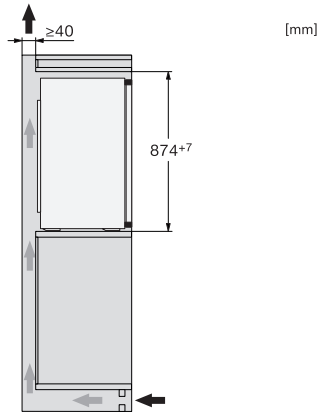

K 7127 D

Einbau-Kühlschrank

mit DailyFresh, LED-Beleuchtung, SoftClose und SuperKühlen für mehr Komfort.

K7118D, K7128D, K7116E, K7126E, K7117D, K7127D, K7115E, K7125E, Einbau (*Fußnote) (Skizze)

*Der deklarierte Energieverbrauch wurde mit einer Nischentiefe von 560 mm ermittelt. Das Kältegerät ist bei einer Nischentiefe von 550 mm voll funktionsfähig, hat aber einen geringfügig höheren Energieverbrauch.