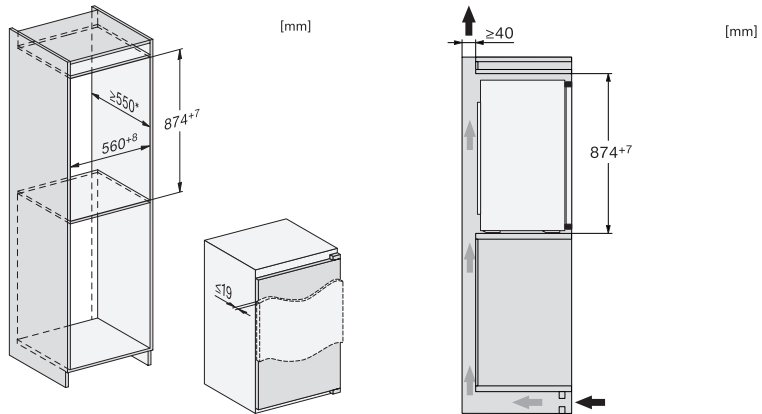

K 7115 E Einbau-Kühlschrank mit LED-Beleuchtung und SuperKühlen für mehr Komfort.

K7118D, K7128D, K7116E, K7126E, K7117D, K7127D,
K7115E, K7125E, Einbau (*Fußnote) (Skizze)

*Der deklarierte Energieverbrauch wurde mit einer Nischentiefe von 560 mm ermittelt. Das Kältegerät ist bei einer Nischentiefe von 550 mm voll funktionsfähig, hat aber einen geringfügig höheren Energieverbrauch.

K7118D, K7128D, K7116E, K7126E, K7117D, K7127D,
K7115E, K7125E, Seitenansicht (Skizze)