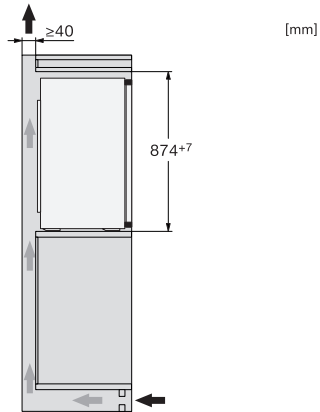

K 7117 D

Einbau-Kühlschrank

mit DailyFresh, LED-Beleuchtung, SoftClose und SuperKühlen für mehr Komfort.

K7118D, K7128D, K7116E, K7126E, K7117D, K7127D, K7115E, K7125E, Einbau (*Fußnote) (Skizze)

*Der deklarierte Energieverbrauch wurde mit einer Nischentiefe von 560 mm ermittelt. Das Kältegerät ist bei einer Nischentiefe von 550 mm voll funktionsfähig, hat aber einen geringfügig höheren Energieverbrauch.