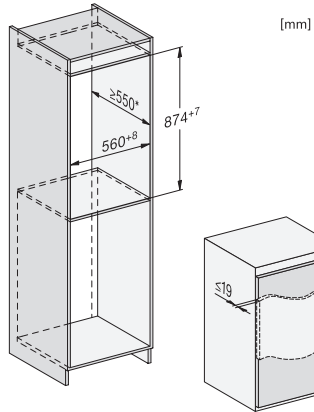

K 7117 D

Einbau-Kühlschrank

mit DailyFresh, LED-Beleuchtung, SoftClose und SuperKühlen für mehr Komfort.

K7118D, K7128D, K7116E, K7126E, K7117D, K7127D, K7115E, K7125E, Einbau (*Fußnote) (Skizze)

*Der deklarierte Energieverbrauch wurde mit einer Nischentiefe von 560 mm ermittelt. Das Kältegerät ist bei einer Nischentiefe von 550 mm voll funktionsfähig, hat aber einen geringfügig höheren Energieverbrauch.