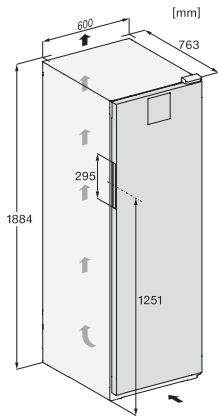

KWT 4584 E
Stand-Weinlagerschrank
mit einer Temperaturzone, ActiveHumidity und Türschloss.

KWT4584E sw, Rioja, Aufstellskizze (*Fußnote) (Skizze)

*Maß mit Wandabstandhaltern