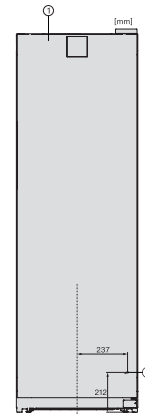

KWT 4584 E
Stand-Weinlagerschrank
mit einer Temperaturzone, ActiveHumidity und Türschloss.

KWT4584E sw, Rioja, Aufstellskizze (*Fußnote) (Skizze)

*Maß mit Wandabstandhaltern

KWT4584E sw, Rioja, Draufsicht (Skizze)

KWT4584E sw, Rioja, Installation (*Fußnote) (Skizze)

*1) Ansicht von vorne, 2) Netzanschlussleitung, L = 2200 mm