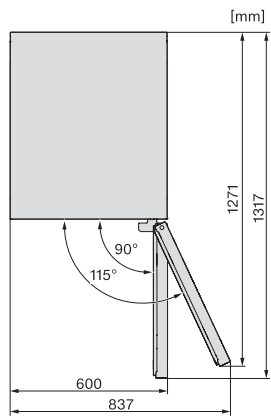

EAN: 4002516612438 / Materialnummer: 12156930 / Alte Materialnummer: 39458451EU1

Gerätekategorie	
Weinschrank	•
Bauform	
Standgerät	•
Türanschlag	rechts
Türanschlag wechselbar	•
Design	
Gehäusefarbe	schwarz
Frontfarbe	Schwarz
Beleuchtung Weinzone	LED-Beleuchtung
Bedienkomfort	
Vernetzung mit Miele@home	•
Türöffnungshilfe	SideOpen
Silence System	•
Anzahl der Roste	5
Material der Roste	Metall
Vibrationsarme Lagerung	•
Steuerung	
Bedienkonzept	SensorTouch
Unabhängige Temperaturregelung der Kühl- und Gefrierzone	Nein
Anzahl Temperaturzonen	1
Einstellbarer Temperaturbereich min. in °C	5
Einstellbarer Temperaturbereich max. in °C	20
Sabbatmodus	•
Kühlgerät/-zone	
Trockene Rückwand	grau
ActiveHumidity	•
Effizienz und Nachhaltigkeit	
Energieeffizienzklasse (A – G)	E
Energieverbrauch pro Jahr in kWh	95,36
Energieverbrauch in 24 h in kWh	0,26
Sicherheit	
Türschloss	•
Akustischer Türalarm	•
Akustischer Temperaturalarm	•
Optischer Temperaturalarm	•
Technische Daten	
Gerätebreite in mm	597
Gerätehöhe in mm	1884
Gerätetiefe in mm	763
Gewicht in kg	74,0
Klimaklasse	SN-T
Weinzone in l	433
Gesamtnutzzinhalt in l	434
Platzangebot für die Anzahl von 0,75l Bordeauxflaschen	229 Flaschen
Luftschallemissionsklasse (A-D)	C
Luftschallemissionen in dB(A) re1pW	38
Stromaufnahme in Milliampere (mA)	1500
Spannung in V	220-240
Absicherung in A	10

KWT 4584 E
Stand-Weinlagerschrank
mit einer Temperaturzone, ActiveHumidity und Türschloss.

KWT4584E sw, Rioja, Aufstellskizze (*Fußnote) (Skizze)

*Maß mit Wandabstandhaltern

KWT4584E sw, Rioja, Draufsicht (Skizze)

KWT4584E sw, Rioja, Installation (*Fußnote) (Skizze)

*1) Ansicht von vorne, 2) Netzanschlussleitung, L = 2200 mm