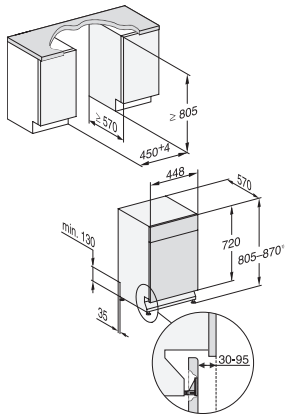

G 5940 SCi SL
Integrierter Geschirrspüler 45cm
mit Vernetzung für noch mehr Komfort.

EAN: 4002516604488 / Materialnummer: 12142780 / Alte Materialnummer: 21594057D

Pasta/Paella	•
Ohne Oberkorb 65°C	•
Biergläser warm	•
Gerätepflege	•
Spüloptionen	
Kurz	•
IntenseZone	•
Express	•
Extra sauber	•
Extra trocken	•
Korbgestaltung	
Besteckunterbringung	MultiFlex-Schublade 45er
FlexCare-Gläserhalter	2
Korbgestaltung	MaxiComfort 45 cm
Anzahl Maßgedecke	9
Sicherheit	
Waterproof-System	•
Kindersicherung	•
Technische Daten	
Nischenbreite minimal in mm	450
Nischenbreite maximal in mm	450
Nischenhöhe minimal in mm	805
Nischenhöhe maximal in mm	870
Niscentiefe in mm	570
Gerätebreite in mm	448
Gerätehöhe in mm	805
Gerätetiefe in mm	570
Gerätetiefe bei geöffneter Tür in cm	116,5
Nettogewicht in kg	41,4
Gesamtanschlusswert in kW	2,00
Spannung in V	230
Absicherung in A	10
Phasenanzahl	1
Elektrische Frequenz Standard	50
Länge Wasserzulaufschlauch in m	1,50
Länge Wasserablaufschlauch in m	1,50
Länge der elektrischen Zuleitung in m	1,70
Min. Frontplattengewicht in kg	2,0
Max. Frontplattengewicht in kg	8,0
Verfügbare Displaysprachen	
Verfügbare Displaysprachen durch MultiLingua	deutsch, english, español, français, italiano, niederlands, português, türkçe
Mitgeliefertes Zubehör	
1 x Packung UltraTabs (20 Stück)	•
Gutschein 1 x Packung UltraTabs (20 Stück) oder 3 Packungen (je 60 Stück) zu einem Sonderpreis	•

G 5940 SCi SL
Integrierter Geschirrspüler 45cm
mit Vernetzung für noch mehr Komfort.

G7000, integrierbare G, 45cm (Skizze)

1) Sockelhöhe 35-155 mm, , 2) Sockelhöhe 100-220 mm, , 3) Gerätehöhe max. 930 mm mit Umbausatz Sockelhöhe-1 (Mat.-Nr. 6.394.761),

G7000, integrierbare G, 45cm (Skizze)