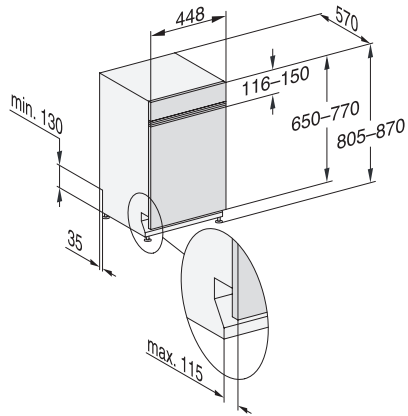

G 5940 SCi SL
Integrierter Geschirrspüler 45cm
mit Vernetzung für noch mehr Komfort.

EAN: 4002516604488 / Materialnummer: 12142780 / Alte Materialnummer: 21594057D

Pasta/Paella	•
Ohne Oberkorb 65°C	•
Biergläser warm	•
Gerätepflege	•
Spüloptionen	
Kurz	•
IntenseZone	•
Express	•
Extra sauber	•
Extra trocken	•
Korbgestaltung	
Besteckunterbringung	MultiFlex-Schublade 45er
FlexCare-Gläserhalter	2
Korbgestaltung	MaxiComfort 45 cm
Anzahl Maßgedecke	9
Sicherheit	
Waterproof-System	•
Kindersicherung	•
Technische Daten	
Nischenbreite minimal in mm	450
Nischenbreite maximal in mm	450
Nischenhöhe minimal in mm	805
Nischenhöhe maximal in mm	870
Niscentiefe in mm	570
Gerätebreite in mm	448
Gerätehöhe in mm	805
Gerätetiefe in mm	570
Gerätetiefe bei geöffneter Tür in cm	116,5
Nettogewicht in kg	41,4
Gesamtanschlusswert in kW	2,00
Spannung in V	230
Absicherung in A	10
Phasenanzahl	1
Elektrische Frequenz Standard	50
Länge Wasserzulaufschlauch in m	1,50
Länge Wasserablaufschlauch in m	1,50
Länge der elektrischen Zuleitung in m	1,70
Min. Frontplattengewicht in kg	2,0
Max. Frontplattengewicht in kg	8,0
Verfügbare Displaysprachen	
Verfügbare Displaysprachen durch MultiLingua	deutsch, english, español, français, italiano, niederlands, português, türkçe
Mitgeliefertes Zubehör	
1 x Packung UltraTabs (20 Stück)	•
Gutschein 1 x Packung UltraTabs (20 Stück) oder 3 Packungen (je 60 Stück) zu einem Sonderpreis	•

G 5940 SCi SL
Integrierter Geschirrspüler 45cm
mit Vernetzung für noch mehr Komfort.

G7000, integrierbare G, 45cm (Skizze)

1) Sockelhöhe 35-155 mm, , 2) Sockelhöhe 100-220 mm, , 3) Gerätehöhe max. 930 mm mit Umbausatz Sockelhöhe-1 (Mat.-Nr. 6.394.761),

G7000, integrierbare G, 45cm (Skizze)